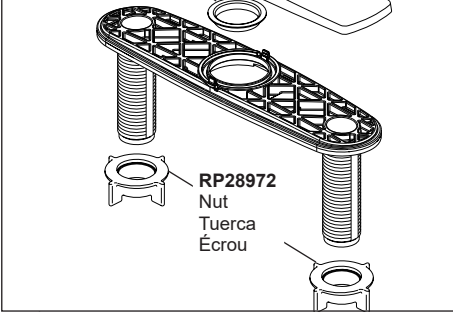

Model / Modelo / Modèle 19872Z-SD-DST

RP100187▲

Wand Assembly, Hose and Clip
Ensemble de la Cabeza del Rociador,
manguera y Presilla
Bec-douchette, Tuyau souple et Agrafe

RP80977

Wand Retainer & Replacement
Kit
Soporte para el mango y
piezas de repuesto
Trousse de Rechange et pièce
de Retenue de Douchette

RP90248
Aerator & Wrench
Aereador y Llave
Aérateur et Clé

RP62057

62" Hose Assembly & Clip
Ensamble de la Manguera y
Presilla - 62"
Tuyau souple et Agrafe - 62 po

RP80523
Weight
Pesas
Poids

RP50952

Plastic Sleeves
Mangas plásticas
Manchons en plastique

RP100167

Spacer
Espaciador
Pièce D'espacement

RP28972
Nut
Tuerca
Ecrrou

RP47274▲

Escutcheon, Plate, Nuts and Gasket
Chapa, Placa, Tuercas y Empaque
Plaque de finition, Plaque, écrous et joint

RP51243

Inlet Gaskets
Empaques para el
tubo de entrada
Joints côté
alimentation

RP73000

Cartridge Assembly
Ensamble de la válvula
Soupape

RP80619

Bonnet Nut
Bonete
Chapeau

RP64071▲

Cap
Casquillo
Embase

RP54975

O-Ring
Anillo O
Joint toriques

RP72998

Set Screw
Tornillo de Presión
Vis de calage

RP47888

Pump & Bottle
Bomba y Botella
Pompe et Bouteille

RP102099▲

Handle & Set Screw
Manija y tornillo de presión
Poignée et Vis de calage

RP13938

O-Rings (2)
Anillos "O" (2)
Joints torique (2)

**Other useful accessories that may be purchased separately.
Otros accesorios útiles que se pueden comprar por separado.
Autres accessoires utiles pouvant être achetés séparément.**

RP63263

Adapters
3/8"-24 UNEF to 1/2"-20 UN &
3/8"-24 UNEF to 1/2"-14 NPSM

Adaptadors

3/8"-24 UNEF a 1/2"-20 UN &
3/8"-24 UNEF a 1/2"-14 NPSM

Adaptateurs

3/8 po-24 UNEF à 1/2 po-20 UN et
3/8 po-24 UNEF à 1/2 po-14 NPSM

RP63264

Adapters (10) 3/8"-24 UNEF to 1/2"-20 UN
Adaptadors (10) 3/8"-24 UNEF a 1/2"-20 UN
Adaptateurs (10) 3/8 po-24 UNEF à 1/2 po-20 UN

RP63265

Adapters (10) 3/8"-24 UNEF to 1/2"-14 NPSM
Adaptadors (10) 3/8"-24 UNEF a 1/2"-14 NPSM
Adaptateurs (10) 3/8 po-24 UNEF à 1/2 po-14 NPSM

RP92714

Mounting Nut Assembly
Tuerca para la Instalación
Écrou de montage

▲Specify Finish / Especificque el Acabado / Précisez le Fini