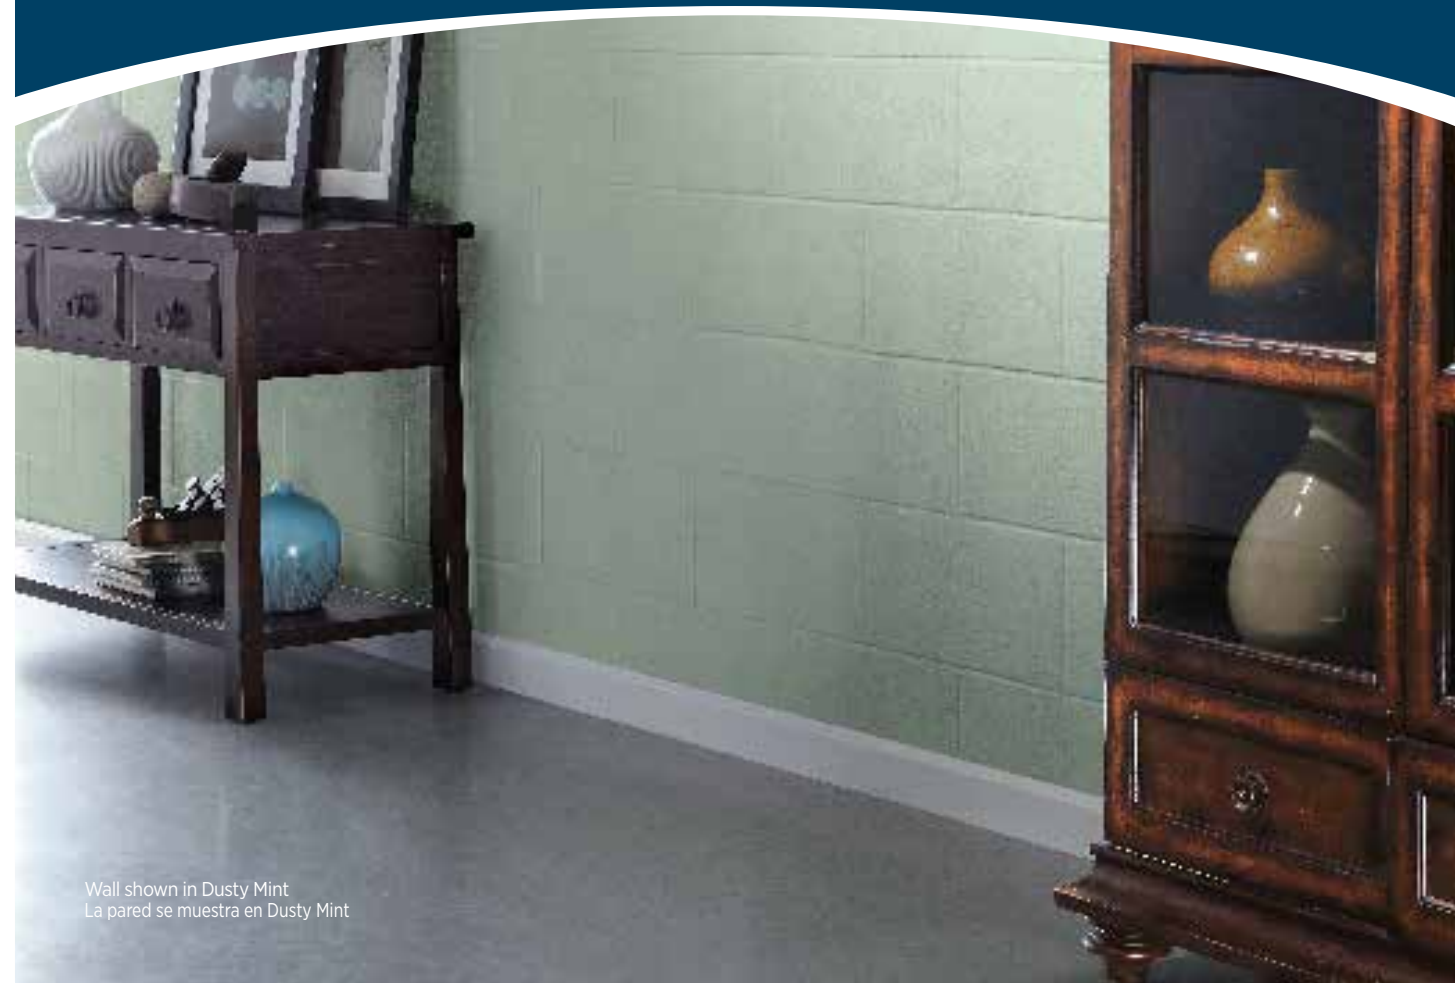

PINTURA IMPERMEABILIZANTE PARA MAMPOSTERÍA PARA INTERIORES Y EXTERIORES

Mantenga sus paredes y sótano secos

Wall shown in Dusty Mint
La pared se muestra en Dusty Mint