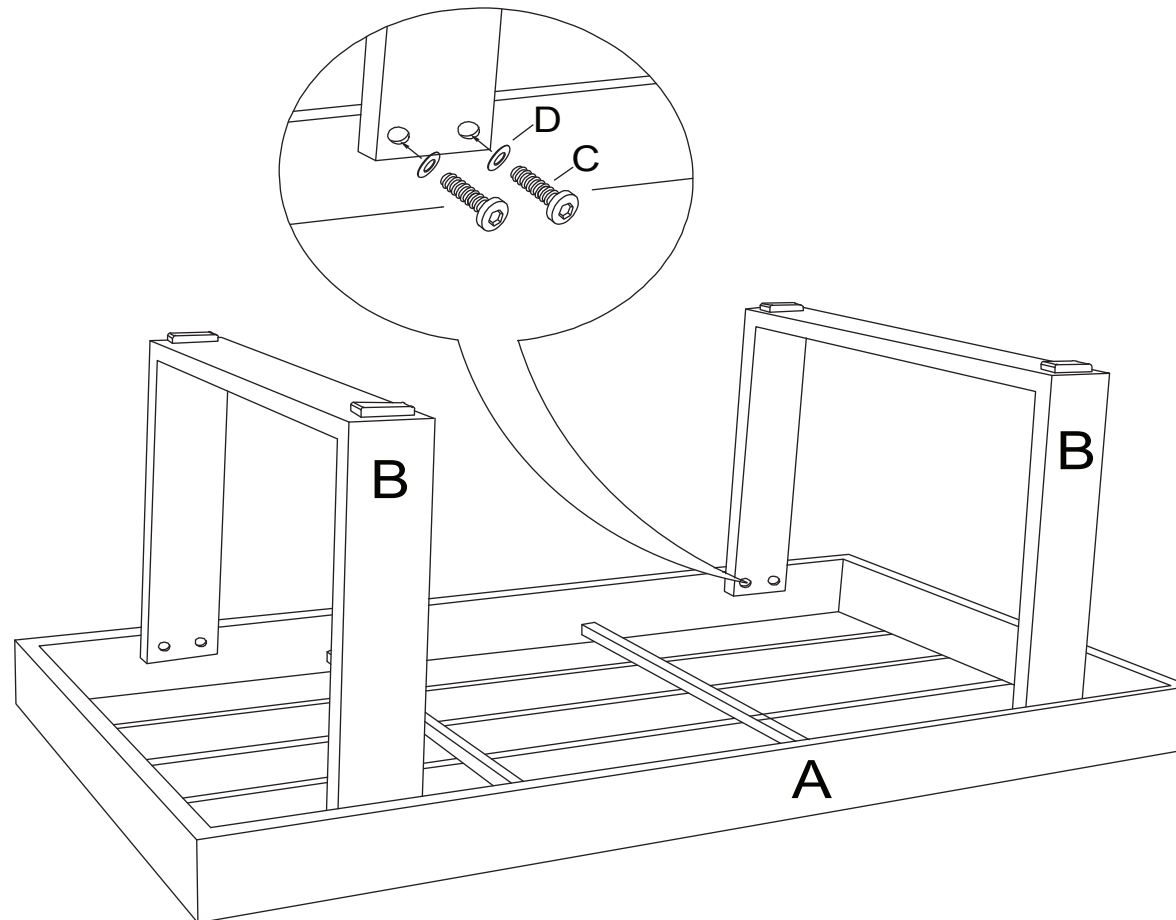

PARTS LIST / LISTE DES PIÈCES / LISTA DE PIEZAS

ITEM NO. / ARTICLE NO. / ARTICULO NO : D471-210-1

DESCRIPTION / DESCRIPCIÓN : COCKTAIL TABLE/TABLE BASSE/MESA DE CÓCTEL

A

x1 Table top
x1 Dessus de table
x1 Tablero de mesa

B

x2 Table leg *
x2 Patte de table
x2 Pata de mesa

C

x8 Bolt M6*35mm *
x8 Boulon M6x35mm
x8 Perno M6x35mm

D

x8 Washer *
x8 Rondelle plate
x8 Arandelas planas

E

x1 Allen wrench Φ 4mm *
x1 Clé hexagonale Φ 4mm
x1 Llave Allen Φ 4mm

* Replaceable Part

ASSEMBLY INSTRUCTIONS / NOTICE DE MONTAGE / INSTRUCCIONES DE MONTAJE

ITEM NO. / ARTICLE NO. / ARTICULO NO : D471-210-1

DESCRIPTION / DESCRIPCIÓN : COCKTAIL TABLE/TABLE BASSE/MESA DE CÓCTEL

*Replaceable Part

REPLACEABLE PART / PARTIE REMPLACABLE / PARTE REEMPLAZABLE

ITEM NO. / ARTICLE NO. / ARTICULO NO : D471-210-1

DESCRIPTION / DESCRIPCIÓN : COCKTAIL TABLE/TABLE BASSE/MESA DE CÓCTEL

x2 RD471-210-1-LEG - Table Leg
Patte de table
Pata de mesa *