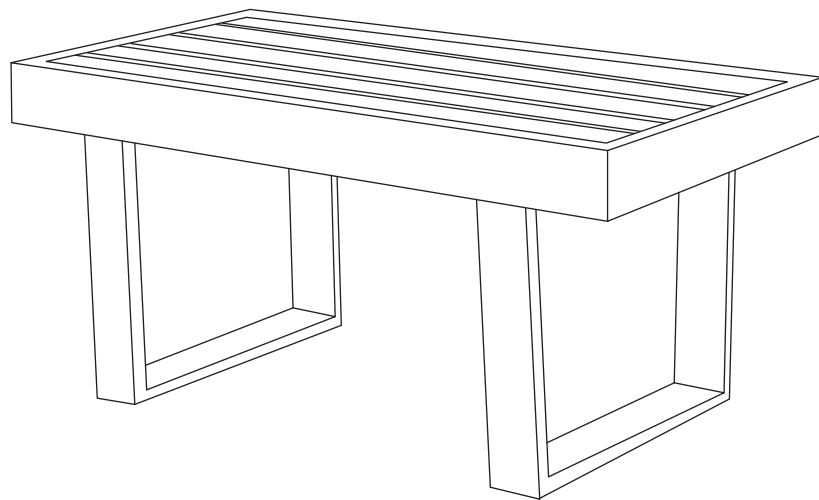

PARTS LIST / LISTE DES PIÈCES / LISTA DE PIEZAS

ITEM NO. / ARTICLE NO. / ARTICULO NO : D471-210-1

DESCRIPTION / DESCRIPCIÓN : COCKTAIL TABLE/TABLE BASSE/MESA DE CÓCTEL

A

x1 Table top
x1 Dessus de table
x1 Tablero de mesa

* Replaceable Part

ASSEMBLY INSTRUCTIONS / NOTICE DE MONTAGE / INSTRUCCIONES DE MONTAJE

ITEM NO. / ARTICLE NO. / ARTICULO NO : D471-210-1

DESCRIPTION / DESCRIPCIÓN : COCKTAIL TABLE/TABLE BASSE/MESA DE CÓCTEL

*Replaceable Part

REPLACEABLE PART / PARTIE REMPLACABLE / PARTE REEMPLAZABLE

ITEM NO. / ARTICLE NO. / ARTICULO NO : D471-210-1

DESCRIPTION / DESCRIPCIÓN : COCKTAIL TABLE/TABLE BASSE/MESA DE CÓCTEL

x2 RD471-210-1-LEG - Table Leg
Patte de table
Pata de mesa *