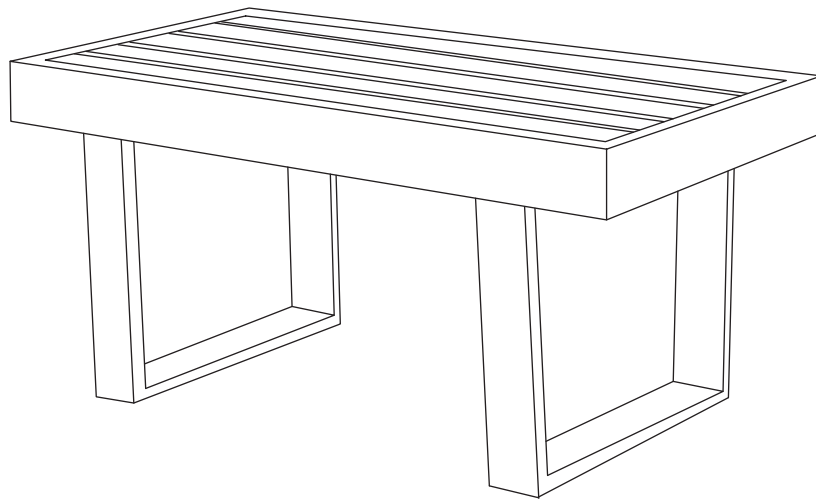

PARTS LIST / LISTE DES PIÈCES / LISTA DE PIEZAS

ITEM NO. / ARTICLE NO. / ARTICULO NO : D471-210-1

DESCRIPTION / DESCRIPCIÓN : COCKTAIL TABLE/TABLE BASSE/MESA DE CÓCTEL

A

x1 Table top
x1 Dessus de table
x1 Tablero de mesa

* Replaceable Part

ASSEMBLY INSTRUCTIONS / NOTICE DE MONTAGE / INSTRUCCIONES DE MONTAJE

ITEM NO. / ARTICLE NO. / ARTICULO NO : D471-210-1

DESCRIPTION / DESCRIPCIÓN : COCKTAIL TABLE/TABLE BASSE/MESA DE CÓCTEL

*Replaceable Part

REPLACEABLE PART / PARTIE REMPLACABLE / PARTE REEMPLAZABLE

ITEM NO. / ARTICLE NO. / ARTICULO NO : D471-210-1

DESCRIPTION / DESCRIPCIÓN : COCKTAIL TABLE/TABLE BASSE/MESA DE CÓCTEL

x2 RD471-210-1-LEG - Table Leg
Patte de table
Pata de mesa *