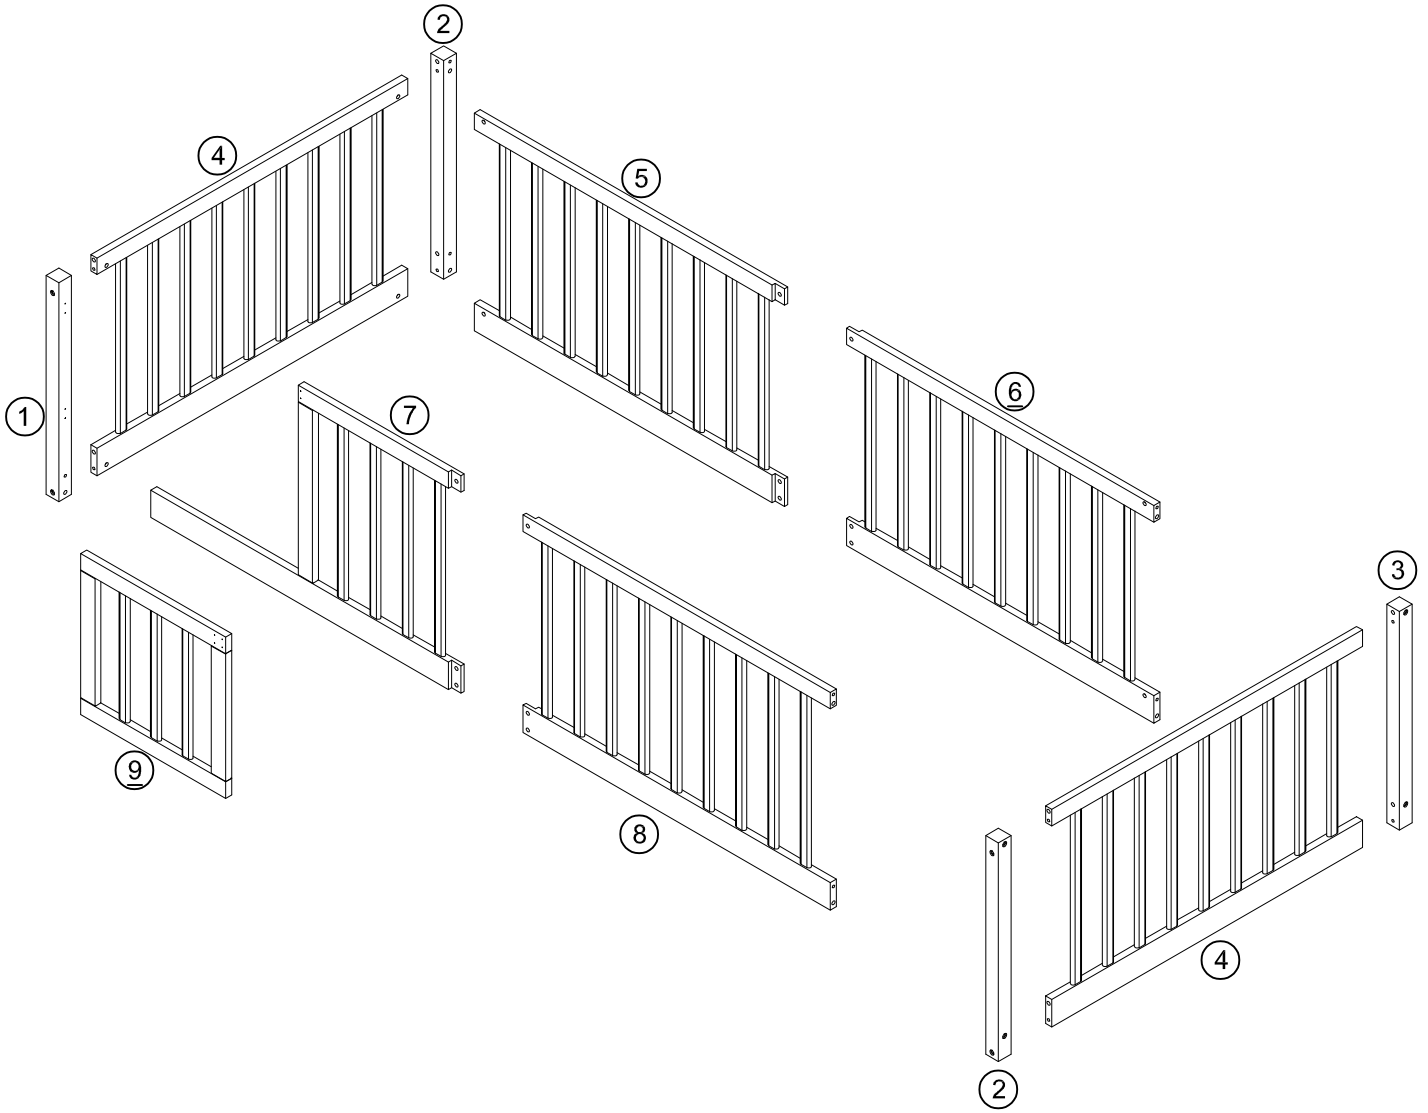

ASSEMBLY INSTRUCTIONS

INSTRUCTIONS DE MONTAGE

TWIN BED

BW00463

LIT JUMEAUX

BW00463

Bed type	Legth	Width	Thickness
Twin Standard	74"-75"	38"	6" max
Type de lit	Longueur	Largeur	Épaisseur
Double Standard	74po-75po	38po	6po

Detail View/Vue détaillée

Part Lists/Listes de pièces: BW00463

<p>1</p> 	<p>2</p> 	<p>3</p> 
<p>Front leg (left) - 1pc</p>	<p>Rear leg (left)/ Front leg (right) - 2pcs</p>	<p>Rear leg (right) - 1pc</p>
<p>Patte avant (gauche) - 1pièce</p>	<p>Patte arrière (gauche) / Patte avant (droite) - 2pièces</p>	<p>Patte arrière (droite) - 1pièce</p>
<p>4</p> 	<p>5</p> 	<p>6</p> 
<p>Side frame - 2pcs</p>	<p>Rear frame (left) - 1pc</p>	<p>Rear frame (right) - 1pc</p>
<p>Cadre latéral - 2pièces</p>	<p>Cadre arrière (gauche) - 1pièce</p>	<p>Cadre arrière (droite) - 1pièce</p>
<p>7</p> 	<p>8</p> 	<p>9</p> 
<p>Front frame (left) - 1pc</p>	<p>Front frame (right) - 1pc</p>	<p>Door - 1pc</p>
<p>Cadre avant (gauche) - 1pièce</p>	<p>Cadre avant (droite) - 1pièce</p>	<p>Porte - 1pièce</p>