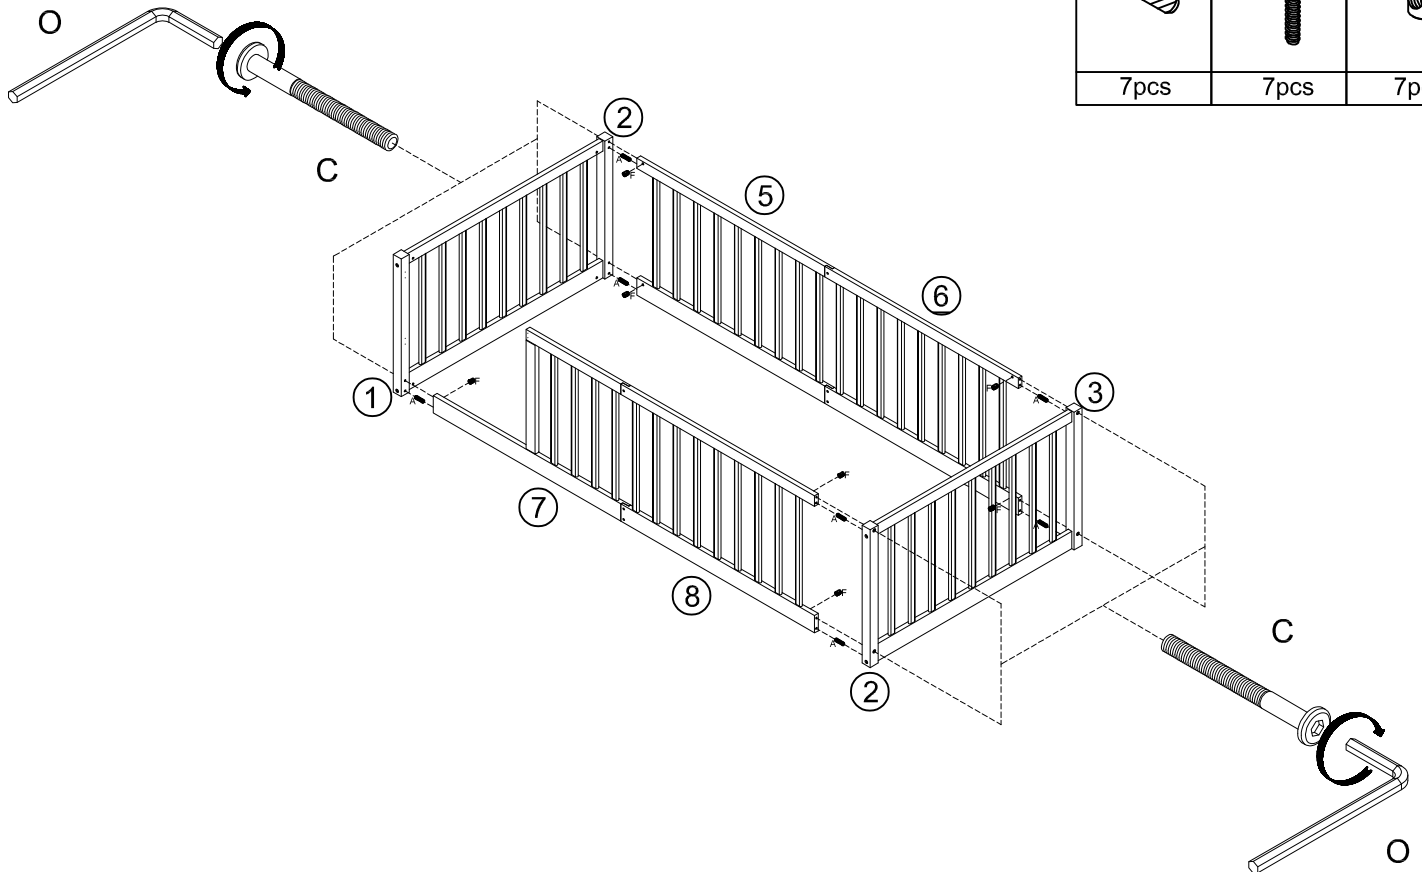

Hardware Lists/Listes de matériel: BW00463

<p>A</p>  <p>Ø10*30mm</p> <p>Wood dowel (15pcs)</p> <p>Cheville en bois (15 pièces)</p>	<p>C</p>  <p>Ø1/4**80mm</p> <p>Hex-Head bolt (15pcs)</p> <p>Boulon à tête hexagonale (15 pièces)</p>	<p>D</p>  <p>Ø1/4**15mm</p> <p>Nut (6pcs)</p> <p>Écrou (6 pièces)</p>
<p>E</p>  <p>Ø1/4**15mm</p> <p>Hex-Head bolt (6pcs)</p> <p>Boulon à tête hexagonale (6 pièces)</p>	<p>F</p>  <p>Ø1/4**9.5*12mm</p> <p>Horizontal-Hole bolt (15pcs)</p> <p>Boulon à trou horizontal (15 pièces)</p>	<p>G</p>  <p>#3*15mm</p> <p>Screw (14pcs)</p> <p>Vis (14 pièces)</p>
<p>H</p>  <p>Hinge (2pcs)</p> <p>Charnière (2 pièces)</p>	<p>L</p>  <p>Door latch (1pc)</p> <p>loquet de porte (1 pièce)</p>	<p>O</p>  <p>K4mm</p> <p>Allen key (2pcs)</p> <p>Clé Allen (2 pièces)</p>

Step/Étape 1

A	C	F
8pcs	8pcs	8pcs

Step/Étape 2

D	E
3pcs	3pcs

Step/Étape 3

D	E
	
3pcs	3pcs

Step/Étape 4

A	C	F
		
7pcs	7pcs	7pcs