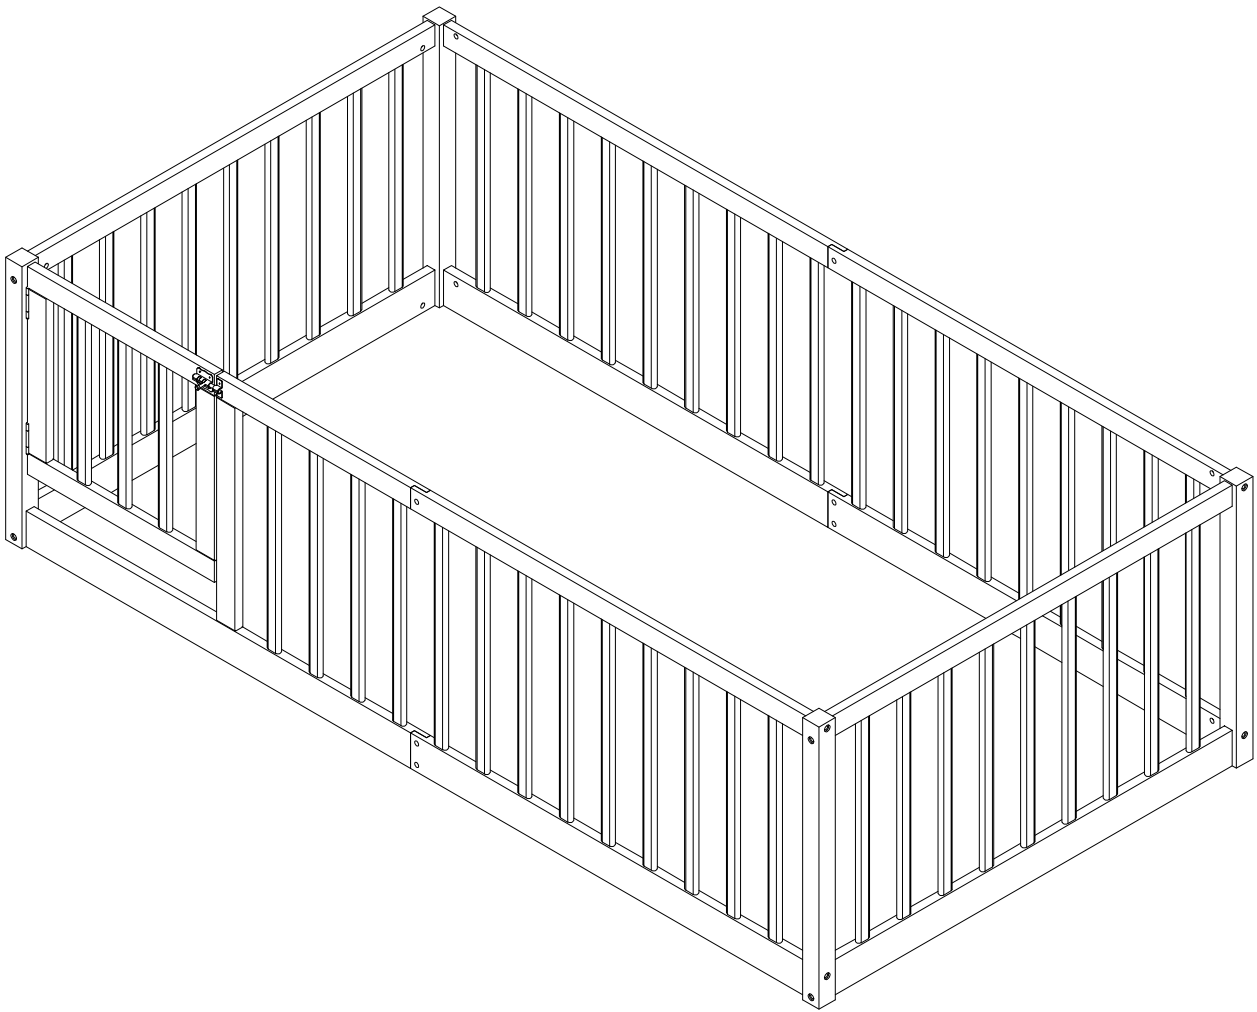

ASSEMBLY INSTRUCTIONS

INSTRUCTIONS DE MONTAGE

TWIN BED

BW00463

LIT JUMEAUX

BW00463

Bed type	Legth	Width	Thickness
Twin Standard	74"-75"	38"	6" max
Type de lit	Longueur	Largeur	Épaisseur
Double Standard	74po-75po	38po	6po

Detail View/Vue détaillée

Part Lists/Listes de pièces: BW00463

<p>1</p> 	<p>2</p> 	<p>3</p> 
<p>Front leg (left) - 1pc</p>	<p>Rear leg (left)/ Front leg (right) - 2pcs</p>	<p>Rear leg (right) - 1pc</p>
<p>Patte avant (gauche) - 1pièce</p>	<p>Patte arrière (gauche) / Patte avant (droite) - 2pièces</p>	<p>Patte arrière (droite) - 1pièce</p>
<p>4</p> 	<p>5</p> 	<p>6</p> 
<p>Side frame - 2pcs</p>	<p>Rear frame (left) - 1pc</p>	<p>Rear frame (right) - 1pc</p>
<p>Cadre latéral - 2pièces</p>	<p>Cadre arrière (gauche) - 1pièce</p>	<p>Cadre arrière (droite) - 1pièce</p>
<p>7</p> 	<p>8</p> 	<p>9</p> 
<p>Front frame (left) - 1pc</p>	<p>Front frame (right) - 1pc</p>	<p>Door - 1pc</p>
<p>Cadre avant (gauche) - 1pièce</p>	<p>Cadre avant (droite) - 1pièce</p>	<p>Porte - 1pièce</p>