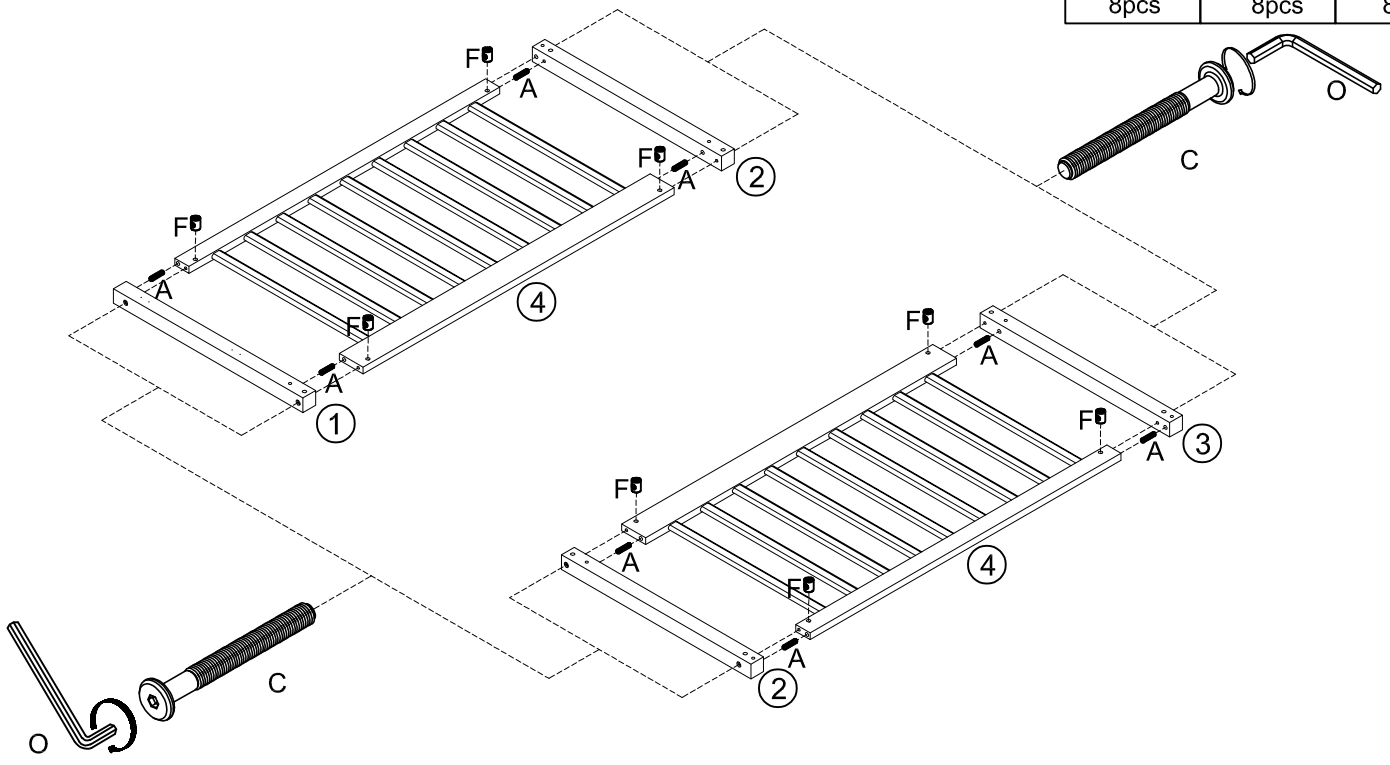

Step/Étape 1

A	C	F
8pcs	8pcs	8pcs