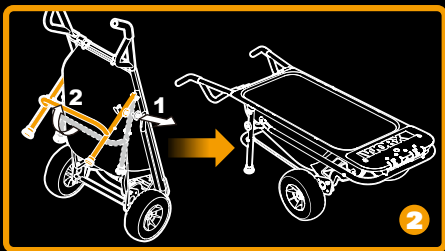

2
Switch Aerocart to wheelbarrow mode
Faire passer le chariot en mode Brouette
Cambie el Aerocart a modo de carretilla