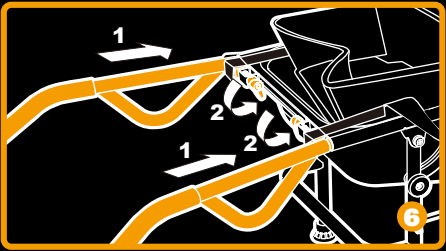

6
Push the handles back in completely and close the Handle Locking Levers securely
Réenfoncer les poignées jusqu'au bout et Bien refermer les manettes de blocage
Presione los mangos por completo nuevamente y Cierre las palancas de bloqueos de los mangos de forma segura