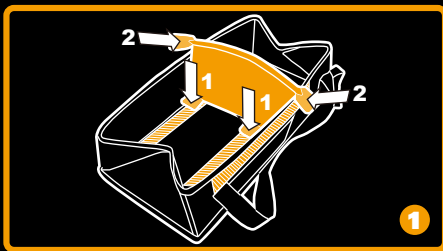

Assembly/Assemblage/Ensamble

1
Open the Tool Organizer and position the dividers as needed
Ouvrir le sac de rangement d'outils et disposer les diviseurs au besoin
Abra el Organizador de herramientas y coloque los divisores conforme se necesite