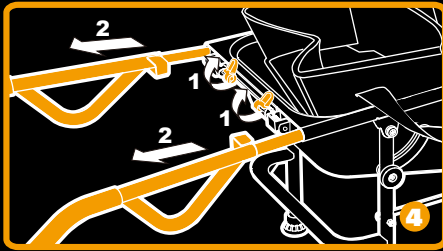

4
Open the Handle Locking Levers and pull out the Handle slightly
Ouvrir les manettes de blocage et Tirer légèrement la poignée vers le haut
Abra la palanca de bloqueo de los mangos y Tire suavemente el mango hacia fuera