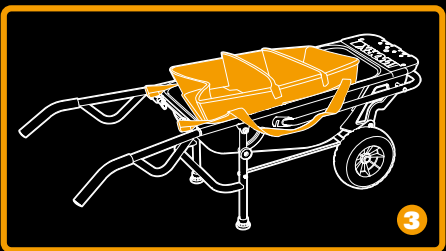

Carrying bag
Sac de transport
Bolsa de transporte

Max. Load: 40 lbs(18kg)
Charge maximale: 40 lbs(18kg)
Carga máxima: 40 lbs(18kg)

Assembly/Assemblage/Ensamble

1
Open the Tool Organizer and position the dividers as needed
Ouvrir le sac de rangement d'outils et disposer les diviseurs au besoin
Abra el Organizador de herramientas y coloque los divisores conforme se necesite

2
Switch Aerocart to wheelbarrow mode
Faire passer le chariot en mode Brouette
Cambie el Aerocart a modo de carretilla

3
Put the Tool Organizer into the tub with straps toward the handles
Ranger le sac de rangement d'outils dans le bac en prenant le soin d'orienter les cordes vers les poignées
Coloque el Organizador de herramientas dentro de la tina con las correas hacia los mangos