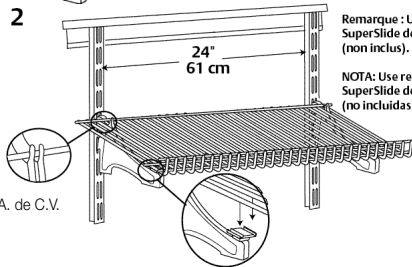

CLOSETMAID

Installation Instructions
Instructions d'installation
Instrucciones de Instalación

ANTES DE USAR O ENSAMBLAR ESTE PRODUCTO LEA CUIDADOSAMENTE ESTE INSTRUCTIVO

2817-31

NOTE:
Use 12"
SuperSlide shelving
(not included).

Remarque : Utilisez des étagères
SuperSlide de 30,5 cm (12 po)
(non inclus).

NOTA: Use repisas
SuperSlide de 30,5 cm
(no incluidas).

Importer in Mexico
Importateur en Mexico
Importador en México

Emerson Electric de Mexico, S.A. de C.V.
Camino a Santa Monica 238
Vista Hermosa
54060, Tlanepantla
Estado de México
Phone (55) 5366-6180
Fax (55) 5366-6182