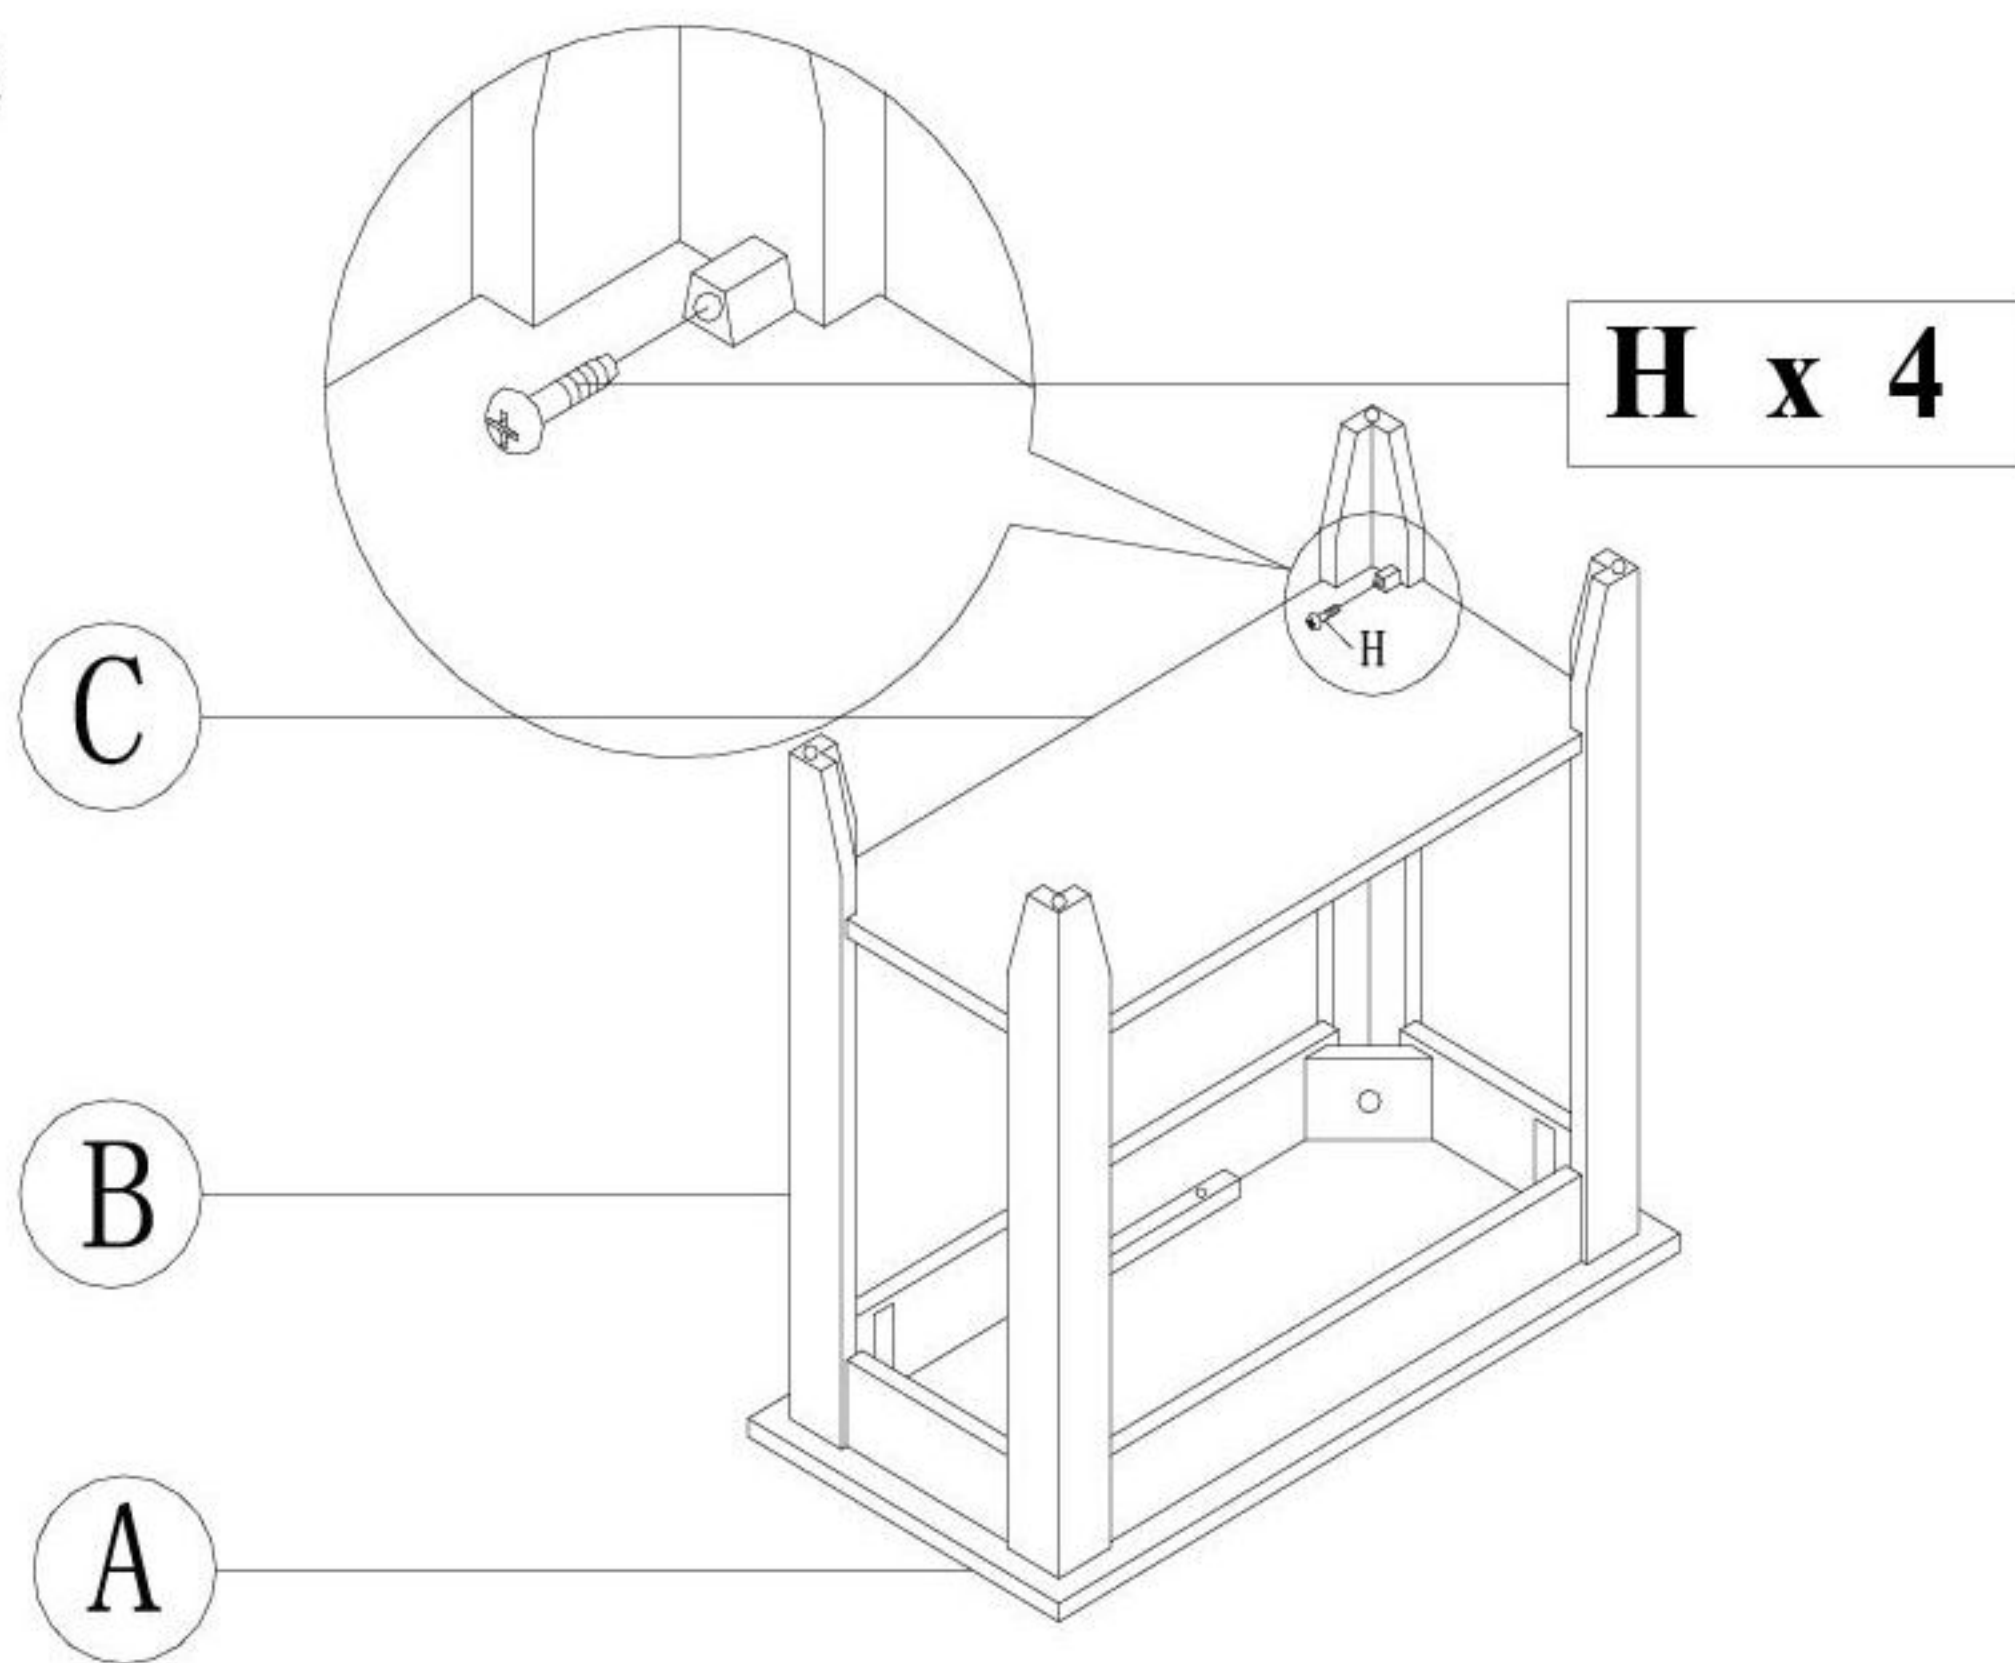

WWW.MONARCHSERVICE.COM

IDENTIFICATION DES PIÈCES
PARTS IDENTIFICATION

A		DESSUS EN BOIS WOOD TOP	1 MCX PC
B		PATTE LEG	4 MCX PCS
C		PANNEAU INFÉRIEUR BOTTOM PANEL	1 MCX PC

IDENTIFICATION DES PIÈCES DE MONTAGE
HARDWARE IDENTIFICATION

D		\varnothing 5/16*22mm	4 MCX PCS
E		\varnothing 5/16	4 MCX PCS
F		\varnothing 5/16* 2	4 MCX PCS
G		5mm	1 MCX PC
H		3mm	4 MCX PCS

ÉTAPE / STEP 1

ÉTAPE / STEP 2

ÉTAPE / STEP 3