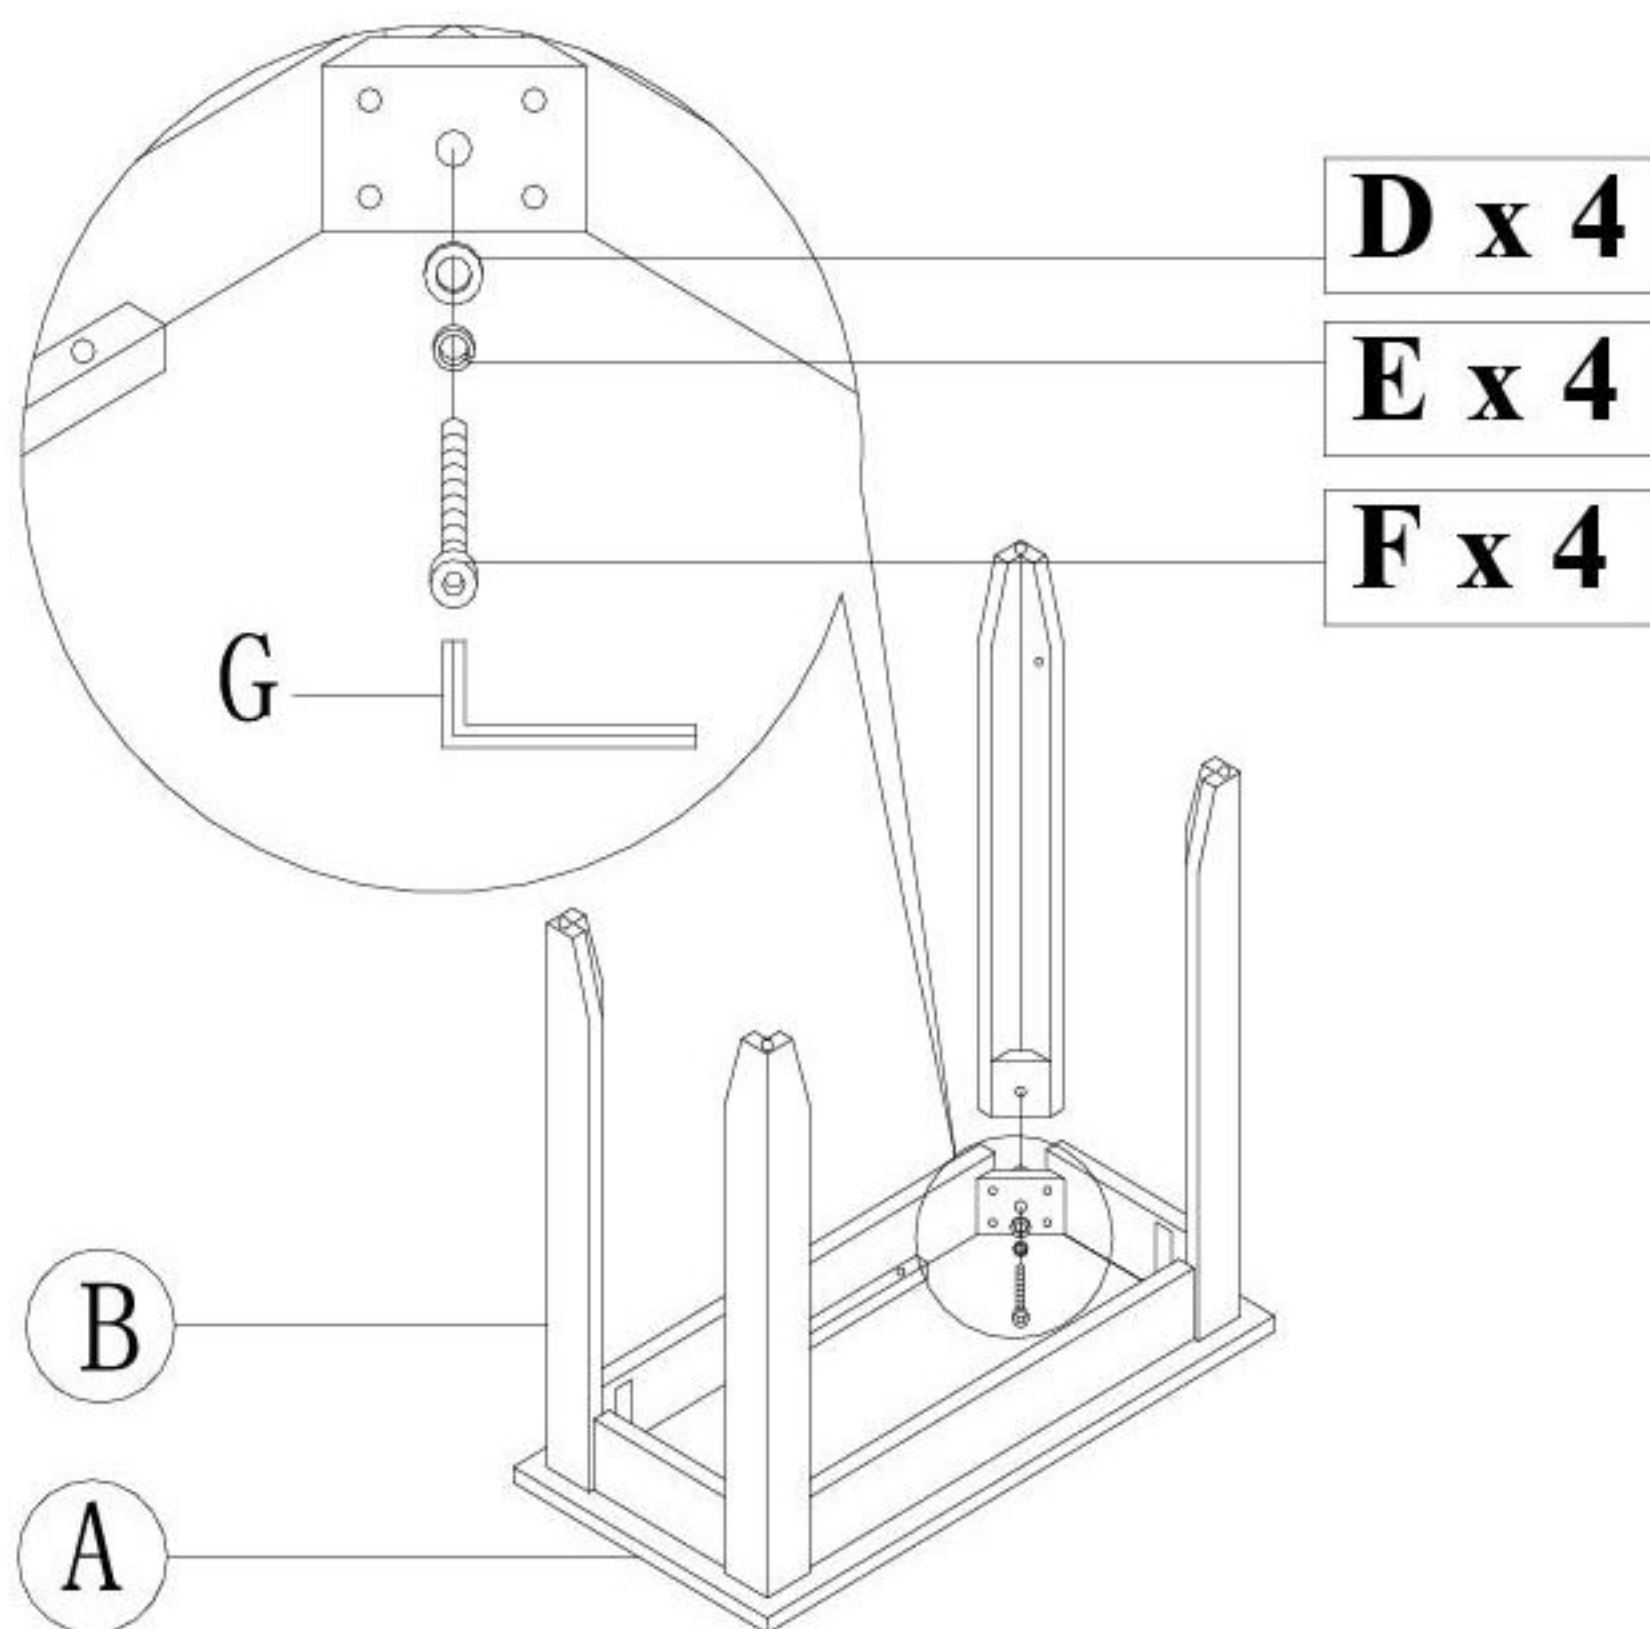

WWW.MONARCHSERVICE.COM

IDENTIFICATION DES PIÈCES
PARTS IDENTIFICATION

A		DESSUS EN BOIS WOOD TOP	1 MCX PC
B		PATTE LEG	4 MCX PCS
C		PANNEAU INFÉRIEUR BOTTOM PANEL	1 MCX PC

IDENTIFICATION DES PIÈCES DE MONTAGE
HARDWARE IDENTIFICATION

D		\varnothing 5/16*22mm	4 MCX PCS
E		\varnothing 5/16	4 MCX PCS
F		\varnothing 5/16* 2	4 MCX PCS
G		5mm	1 MCX PC
H		3mm	4 MCX PCS

ÉTAPE / STEP 1

ÉTAPE / STEP 2

ÉTAPE / STEP 3