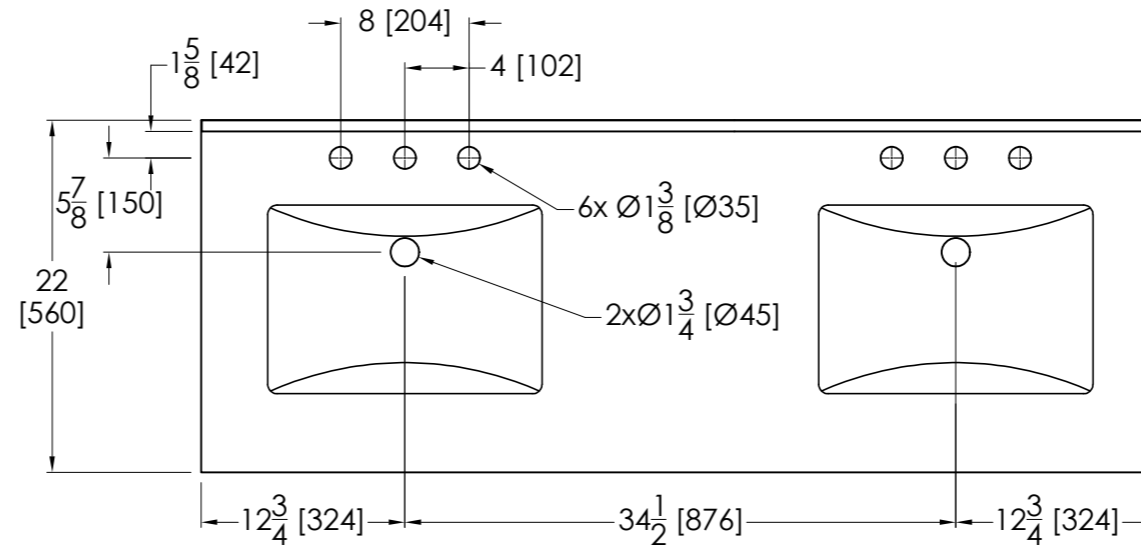

ATHEA 60

152.4 cm / 60 in Bathroom Vanity
 Vanité de salle de bain 152.4 cm
 Tocador de baño 152.4 cm

ISOMETRIC / ISOMÉTRIQUE / ISOMÉTRICO

TOP / DESSUS / ARRIBA

HANDLE / POIGNÉE / ASA

Measures: inch [millimeter]
 Mesures: pouce [millimètre]
 Medidas: pulgadas [milímetros]