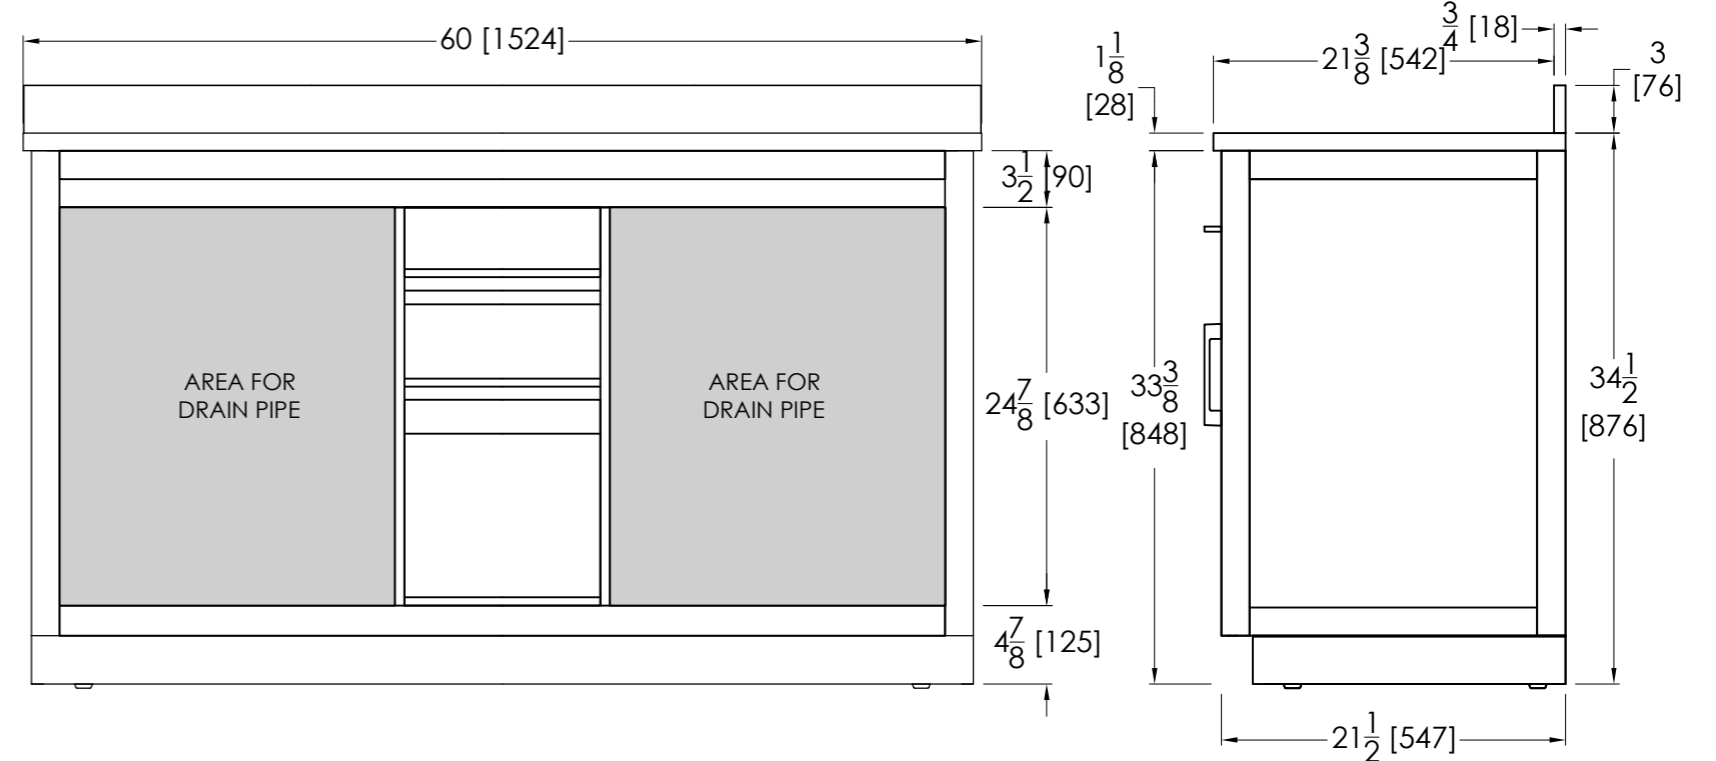

SIDE / CÔTÉ / LADO