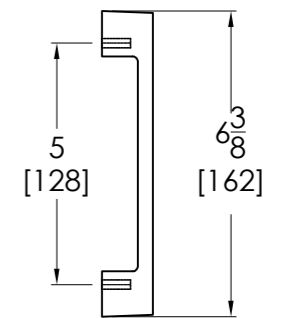

ATHEA 60

152.4 cm / 60 in Bathroom Vanity
 Vanité de salle de bain 152.4 cm
 Tocador de baño 152.4 cm

ISOMETRIC / ISOMÉTRIQUE / ISOMÉTRICO

TOP / DESSUS / ARRIBA

HANDLE / POIGNÉE / ASA

Measures: inch [millimeter]
 Mesures: pouce [millimètre]
 Medidas: pulgadas [milímetros]