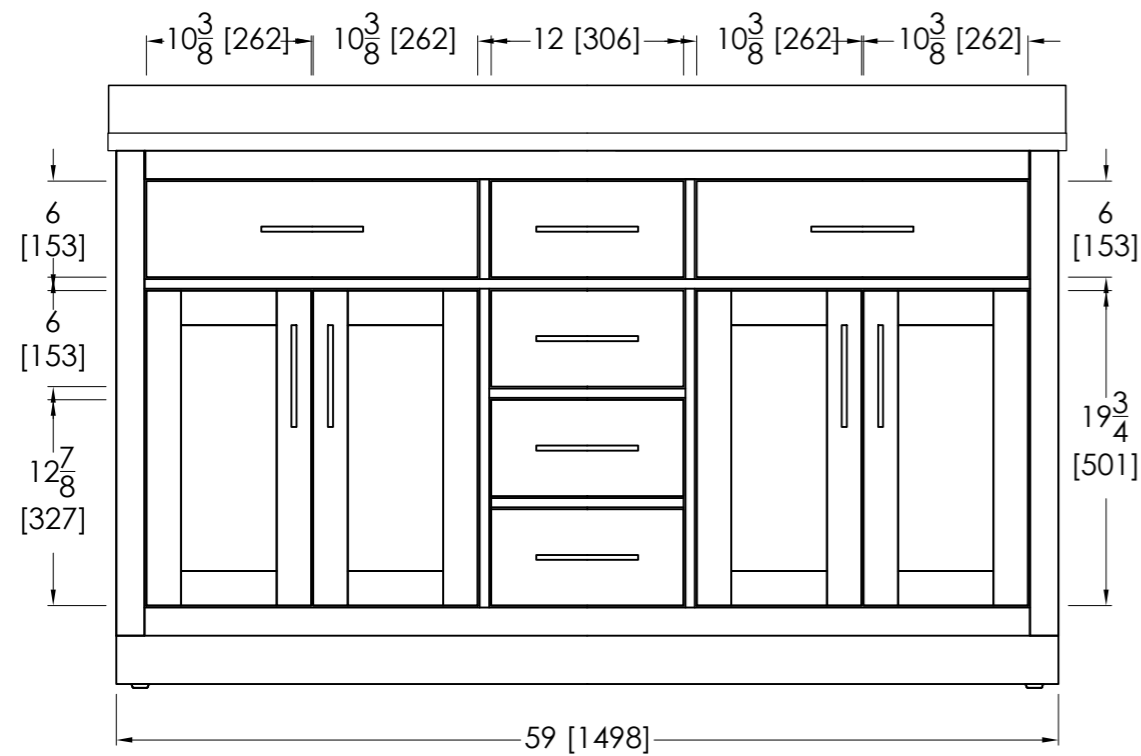

Measures: inch [millimeter]
Mesures: pouce [millimètre]
Medidas: pulgadas [milímetros]

FRONT / DEVANT / FRENTE

BACK / ARRIÈRE / ATRÁS