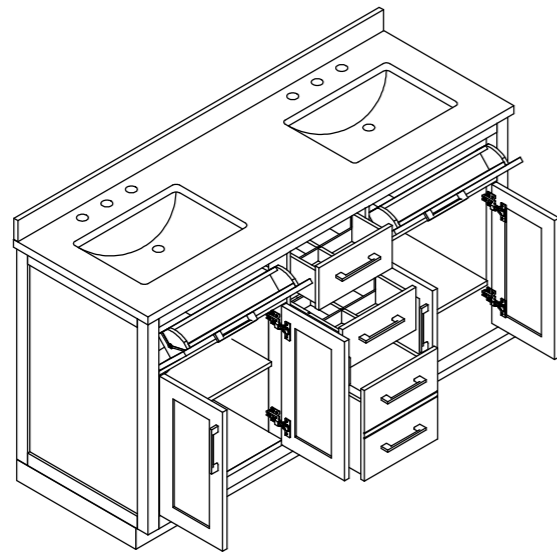

ATHEA 60

152.4 cm / 60 in Bathroom Vanity
 Vanité de salle de bain 152.4 cm
 Tocador de baño 152.4 cm

ISOMETRIC / ISOMÉTRIQUE / ISOMÉTRICO

TOP / DESSUS / ARRIBA

HANDLE / POIGNÉE / ASA

Measures: inch [millimeter]
 Mesures: pouce [millimètre]
 Medidas: pulgadas [milímetros]