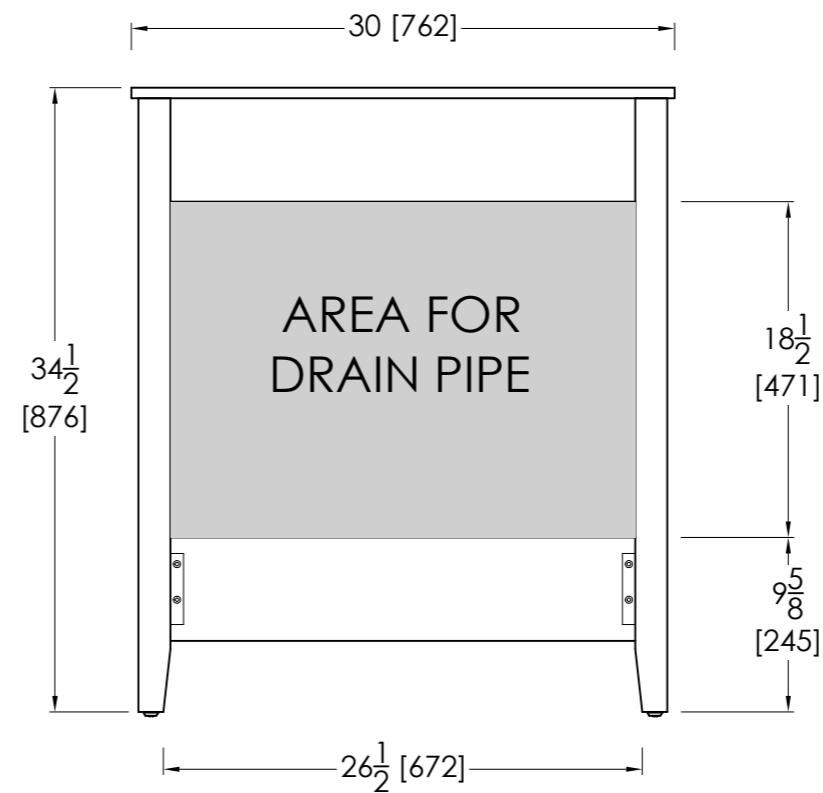

BACK / ARRIÈRE / ATRÁS