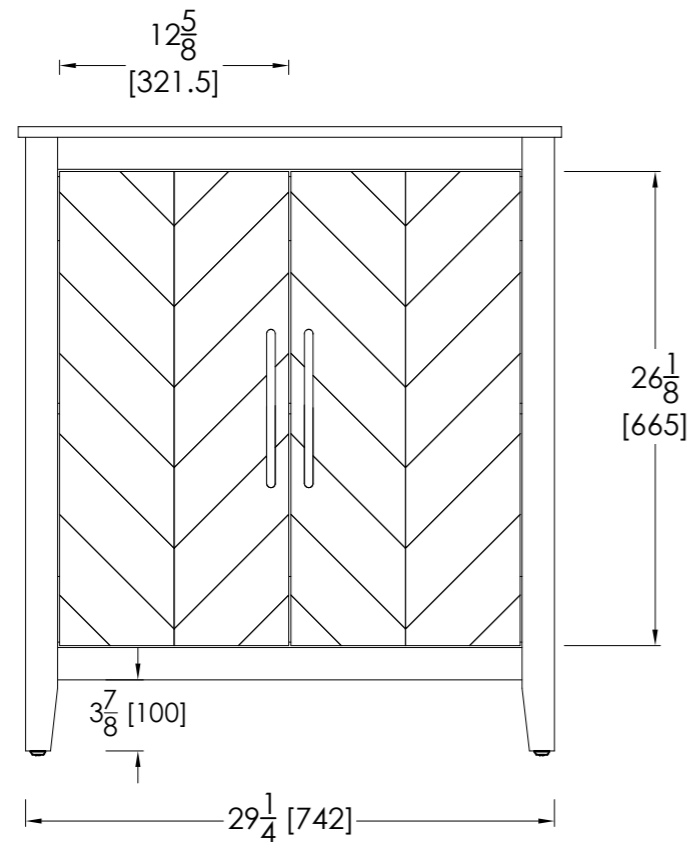

FRONT / DEVANT / FRENTE