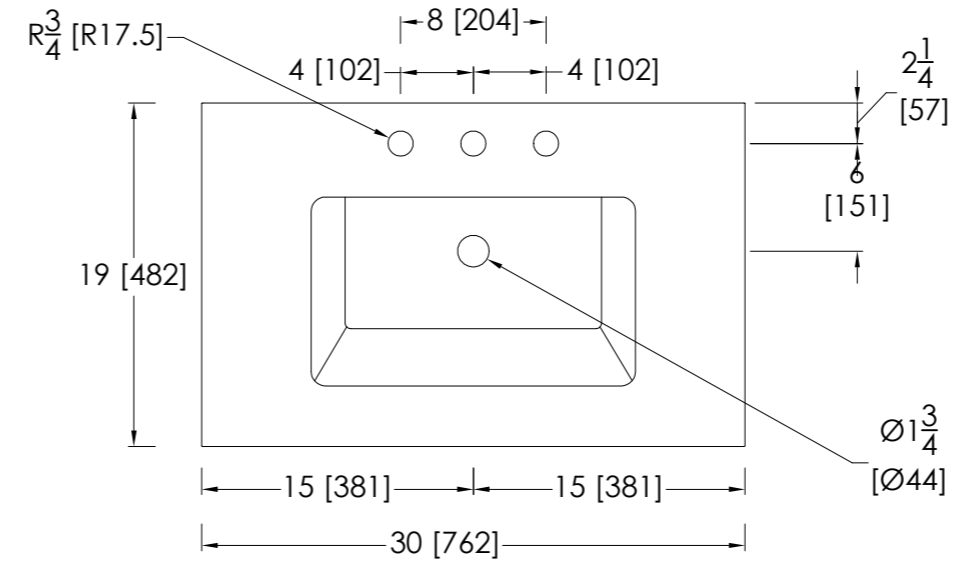

MIA 30

76.2 cm / 30 in Bathroom Vanity
 Vanité de salle de bain 76.2 cm
 Tocador de baño 76.2 cm

ISOMETRIC / ISOMÉTRIQUE / ISOMÉTRICO

Measures: inch [millimeter]
 Mesures: pouce [millimètre]
 Medidas: pulgadas [milímetros]

TOP / DESSUS / ARRIBA

HANDLE / POIGNÉE / ASA

FRONT / DEVANT / FRENTE

BACK / ARRIÈRE / ATRÁS

SIDE / CÔTÉ / LADO