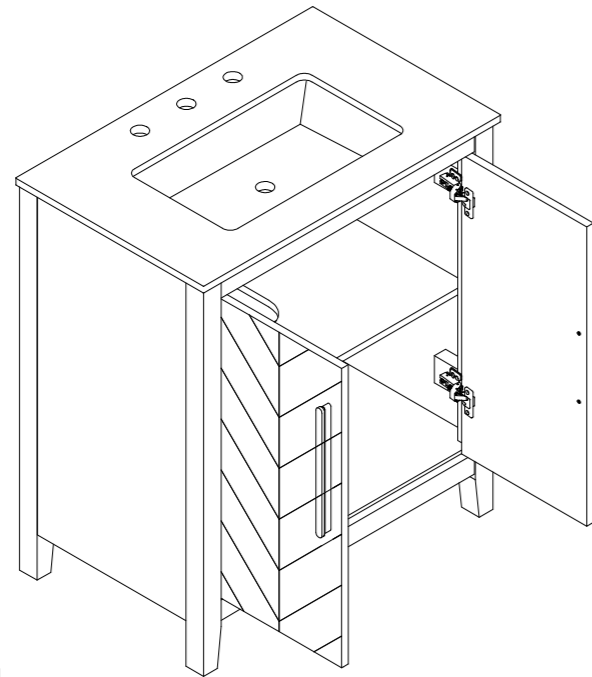

MIA 30

76.2 cm / 30 in Bathroom Vanity
 Vanité de salle de bain 76.2 cm
 Tocador de baño 76.2 cm

ISOMETRIC / ISOMÉTRIQUE / ISOMÉTRICO

Measures: inch [millimeter]
 Mesures: pouce [millimètre]
 Medidas: pulgadas [milímetros]

TOP / DESSUS / ARRIBA

HANDLE / POIGNÉE / ASA

FRONT / DEVANT / FRENTE

BACK / ARRIÈRE / ATRÁS

SIDE / CÔTÉ / LADO