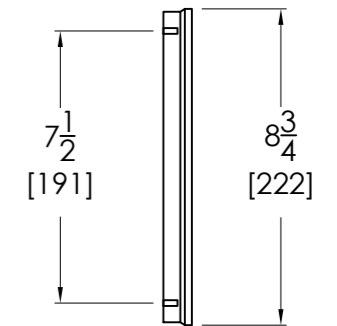

HANDLE / POIGNÉE / ASA