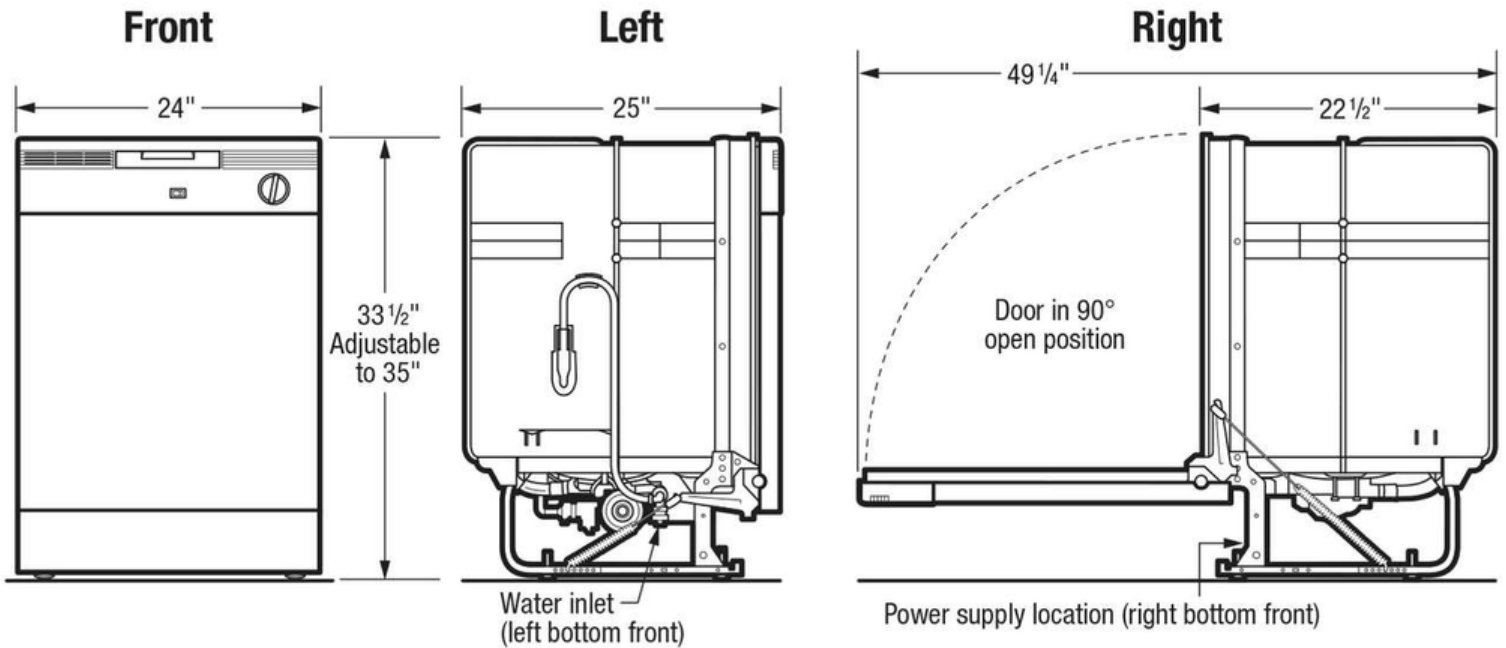

Frigidaire

Lave-vaisselle int gr  de 24 po

FDPC4221AS, FDPC4221AW, FDPC4221AB

Version : 02/22

EMARQUE: Ce document n'est destin  qu'  la planification. Toujours consulter les codes locaux et nationaux d' lectricit , de plomberie et d'installation d'appareils   gaz. Consulter le guide d'installation du produit   frigidaire.ca pour obtenir des instructions d' taill es sur l'installation. Les caract ristiques techniques peuvent changer. Renseignements sur les accessoires disponibles en ligne   frigidaire.ca