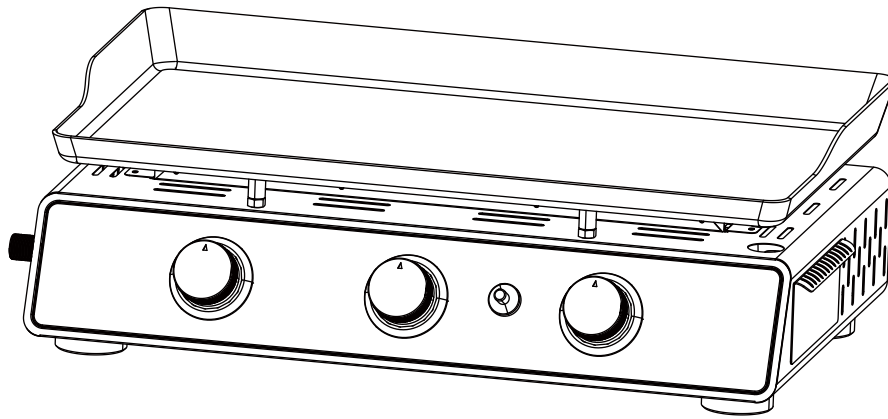

ASSEMBLY GUIDE | GUÍA DE MONTAJE | GUIDE D'ASSEMBLAGE

PORTABLE 3-BURNER GAS GRIDDLE IN RED

PLANCHA DE GAS PORTÁTIL DE 3 QUEMADORES EN ROJO

PLAQUE DE CUISSON PORTABLE À 3 BRÛLEURS EN ROUGE

FOR YOUR SAFETY! | ¡PARA SU SEGURIDAD! | POUR VOTRE SÉCURITÉ!