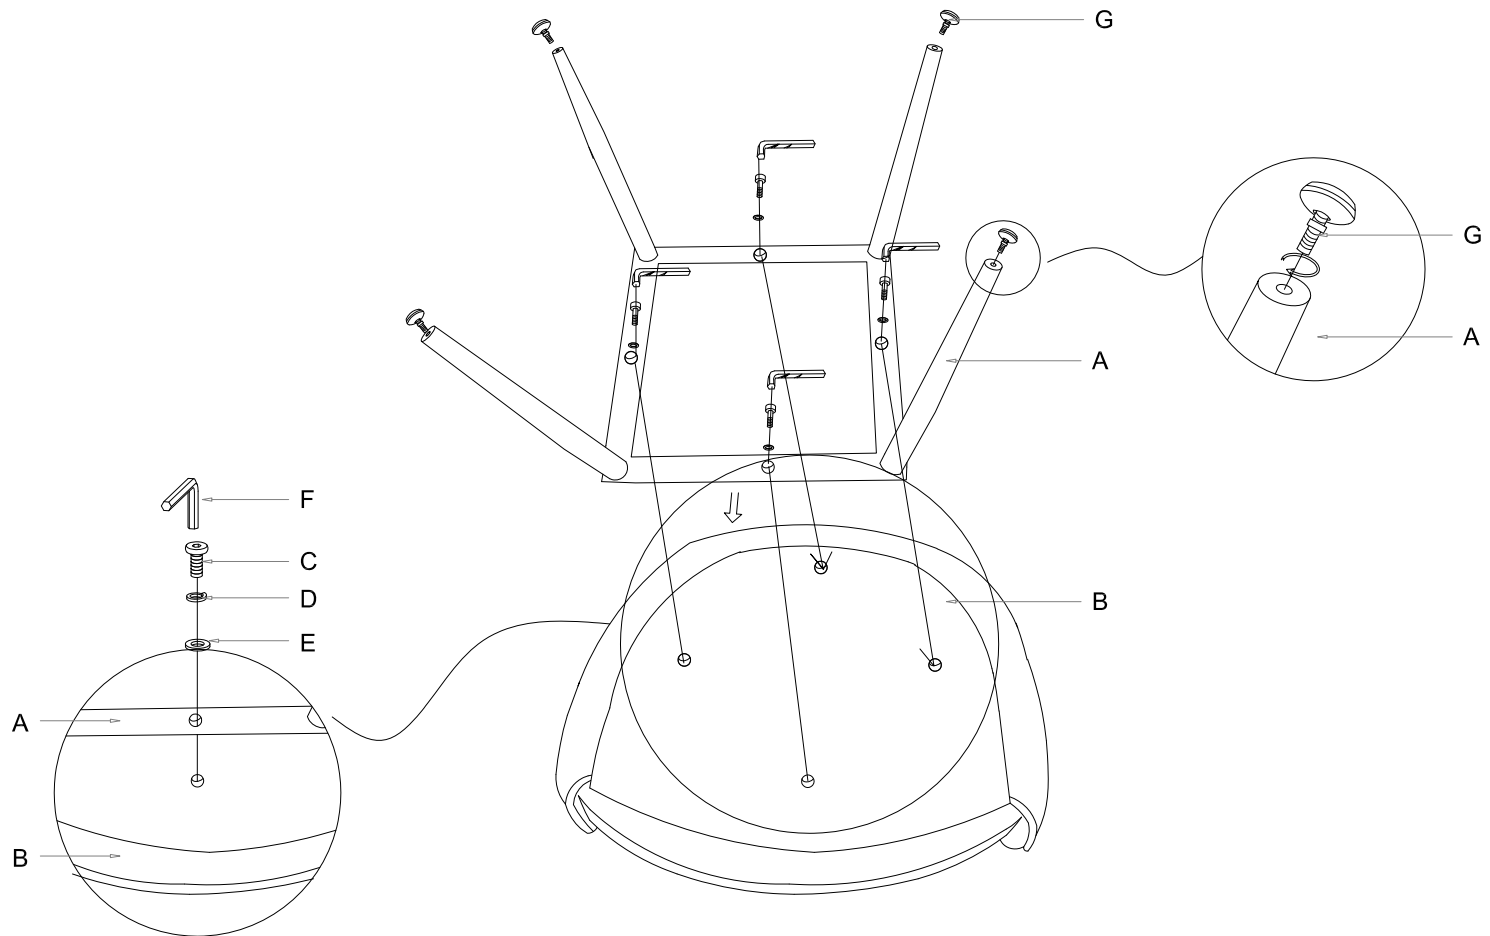

x1 Base  
x1 Tabouret  
x1 Asiento

**B**

x1 Seat  
x1 Siège  
x1 Asiento

**C**

x4+1 Allen Bolt (L30MM) \*  
x4+1 Le Boulon Allen  
x4+1 Tornillo Allen

**D**

x4+1 Lock washer \*  
x4+1 Rondelle de blocage  
x4+1 Arandela de Seguridad

**E**

x4+1 Flat Washer \*  
x4+1 Rondelle plate  
x4+1 Arandela plana

**F**

x1 Allen Wrench \*  
x1 La Clé Allen  
x1 Llave Allen

**G**

x4+1 leveler \*  
x4+1 Patin réglable  
x4+1 nivelador

\* Replaceable Part

# ASSEMBLY INSTRUCTIONS / NOTICE DE MONTAGE / INSTRUCCIONES DE MONTAJE

ITEM NO. / ARTICLE NO. / ARTICULO NO : DS-D369-700 & DS-D369-700-1

DESCRIPTION / DESCRIPCIÓN : Accent Chair / Fauteuil décoratifs / Silla decorativa

Step 1  
Étape 1  
Paso 1

**REPLACEABLE PART / PARTIE REMPLAÇABLE / PARTE REEMPLAZABLE**

ITEM NO. / ARTICLE NO. / ARTICULO NO : DS-D369-700 & DS-D369-700-1

DESCRIPTION / DESCRIPCIÓN : Accent Chair / Fauteuil décoratifs / Silla decorativa