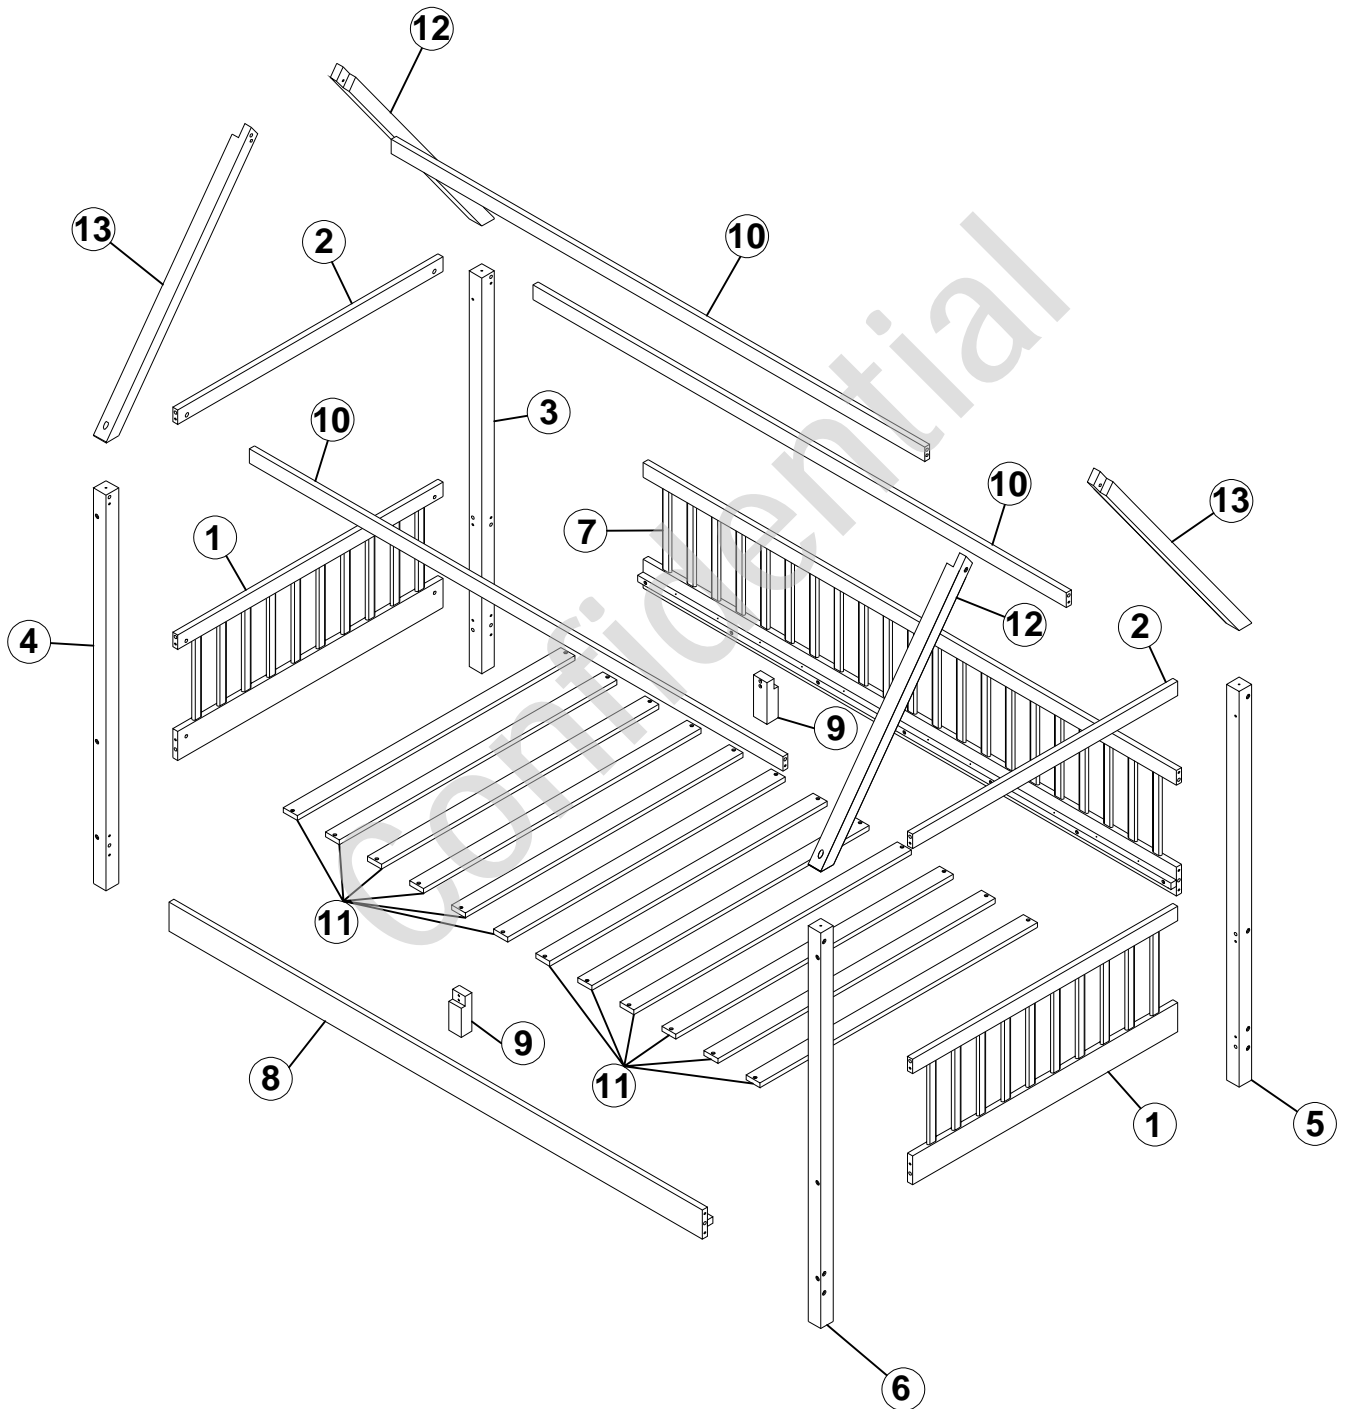

1	Bed side frame cadre de côté de lit 	2pcs	8	Front side rails barrières latérales avant 	1pc
2	Cross bars on the hip frame barres transversales sur le cadre de hanche 	2pcs	9	Middle leg LED du milieu 	2pcs
3	Left back leg jambe arrière gauche 	1pc	10	Front and back bar barre avant et arrière 	3pcs
4	Left front leg jambe avant gauche 	1pc	11	Slats lattes 	12pcs
5	Right back leg jambe arrière droite 	1pc	12	Roof bar front left and rear right barres de toit avant gauche et arrière droite 	2pcs
6	Right front leg jambe avant droite 	1pc	13	Roof bar front right and rear left barre de toit avant droite et arrière gauche 	2pcs
7	Bed back frame cadre de dossier de lit 	1pc			

HARDWARE LIST LISTE DE MATÉRIEL

A	Ø8X30mm 	24PCS	F	Ø6.5*50mm 	4PCS
B	M6*75mm 	28PCS	G	Light strip bande lumineuse 	1PC
C	Ø4X30mm 	4PCS	J	Hexagonal lock serrure hexagonale 	1PC
D	Ø4X25mm 	24PC			

ASSEMBLY TOOLS REQUIRED (NOT INCLUDED)
OUTILS D'ASSEMBLAGE REQUIS (NON INCLUS)

ASSEMBLY INSTRUCTIONS

INSTRUCTIONS DE MONTAGE

ASSEMBLY INSTRUCTIONS INSTRUCTIONS DE MONTAGE

STEP 1 ÉTAPE 1

A	Ø8X30mm 	12 pcs
----------	---	--------

ASSEMBLY INSTRUCTIONS INSTRUCTIONS DE MONTAGE

STEP 2 ÉTAPE 2