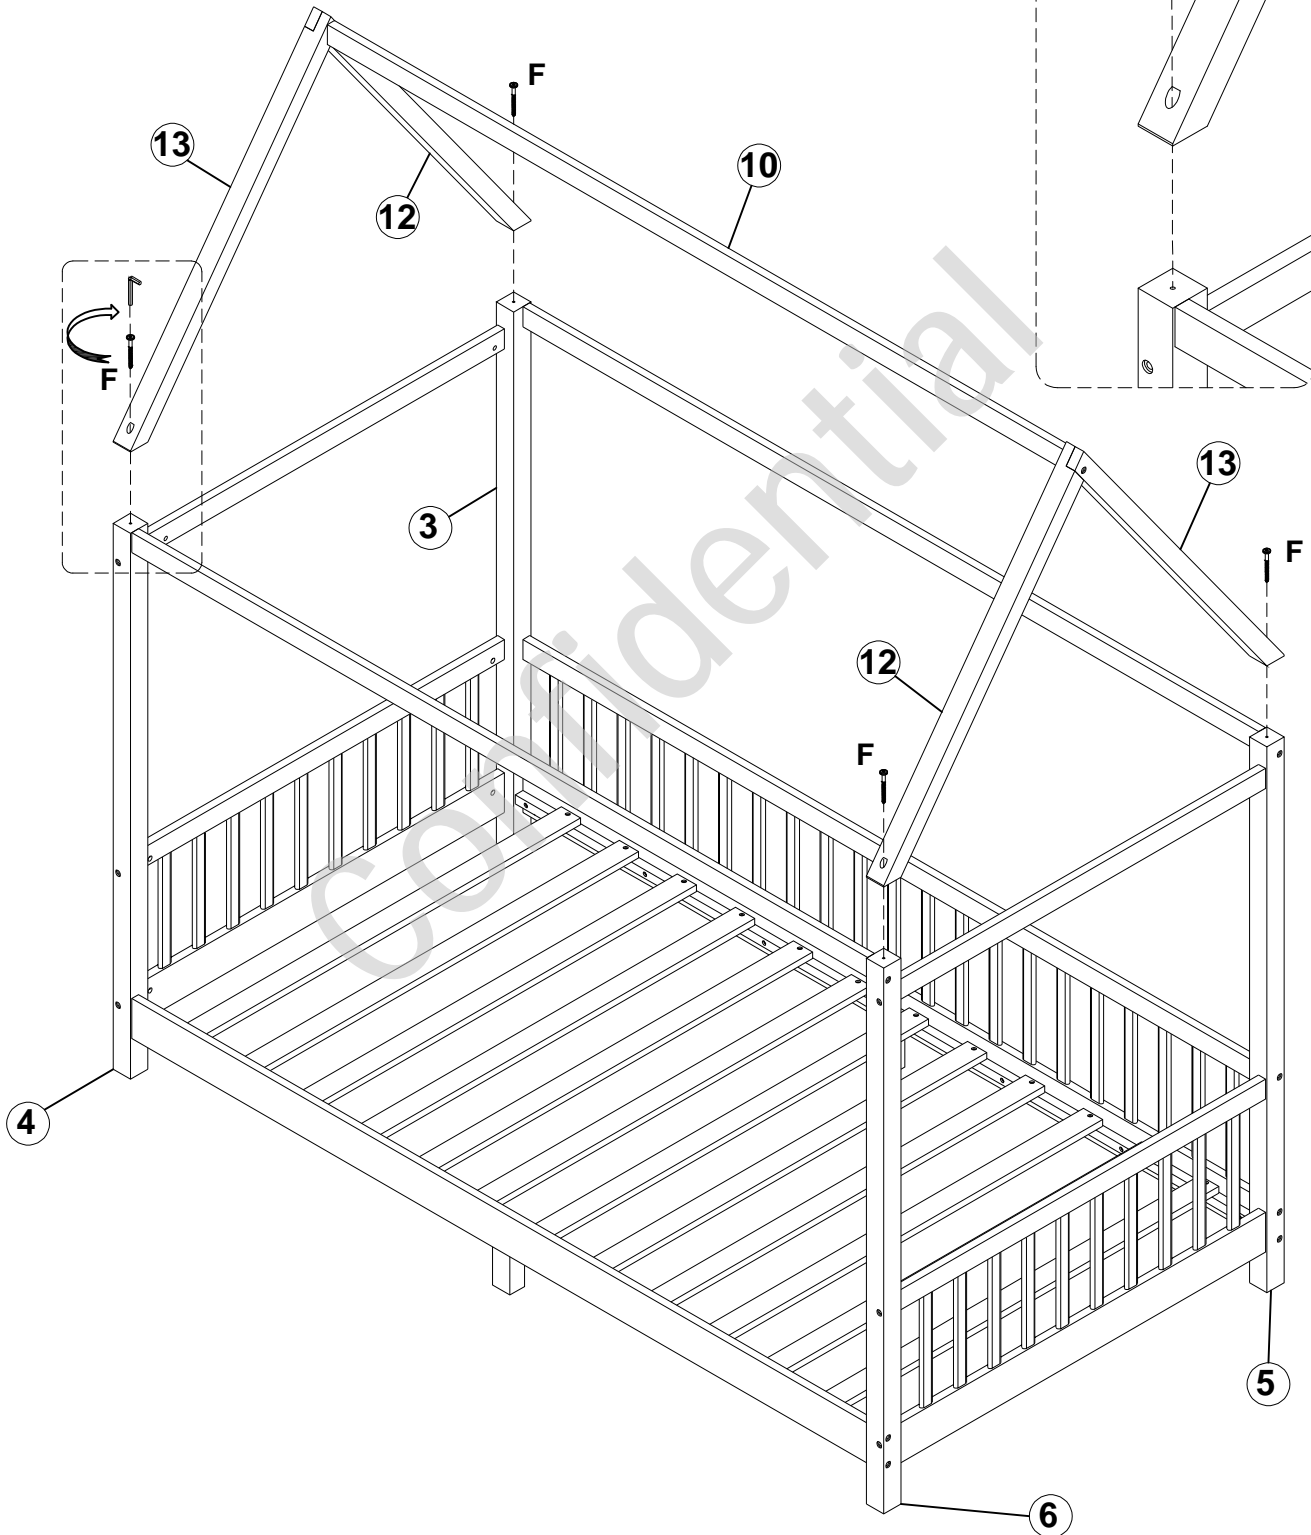

1	Bed side frame cadre de côté de lit 	2pcs	8	Front side rails barrières latérales avant 	1pc
2	Cross bars on the hip frame barres transversales sur le cadre de hanche 	2pcs	9	Middle leg LED du milieu 	2pcs
3	Left back leg jambe arrière gauche 	1pc	10	Front and back bar barre avant et arrière 	3pcs
4	Left front leg jambe avant gauche 	1pc	11	Slats lattes 	12pcs
5	Right back leg jambe arrière droite 	1pc	12	Roof bar front left and rear right barres de toit avant gauche et arrière droite 	2pcs
6	Right front leg jambe avant droite 	1pc	13	Roof bar front right and rear left barre de toit avant droite et arrière gauche 	2pcs
7	Bed back frame cadre de dossier de lit 	1pc			

STEP 6 ÉTAPE 6

B

M6*75mm

2 pcs

ASSEMBLY INSTRUCTIONS INSTRUCTIONS DE MONTAGE

STEP 7 ÉTAPE 7

F Ø6.5*50mm  4 pcs

LIGHT STRIP INSTALLATION - OPTION 1
INSTALLATION DE LISTE DE BANDES - OPPTION1

LIGHT STRIP INSTALLATION - OPTION 2
INSTALLATION DE BANDES DE LISTE - OPPTION 2