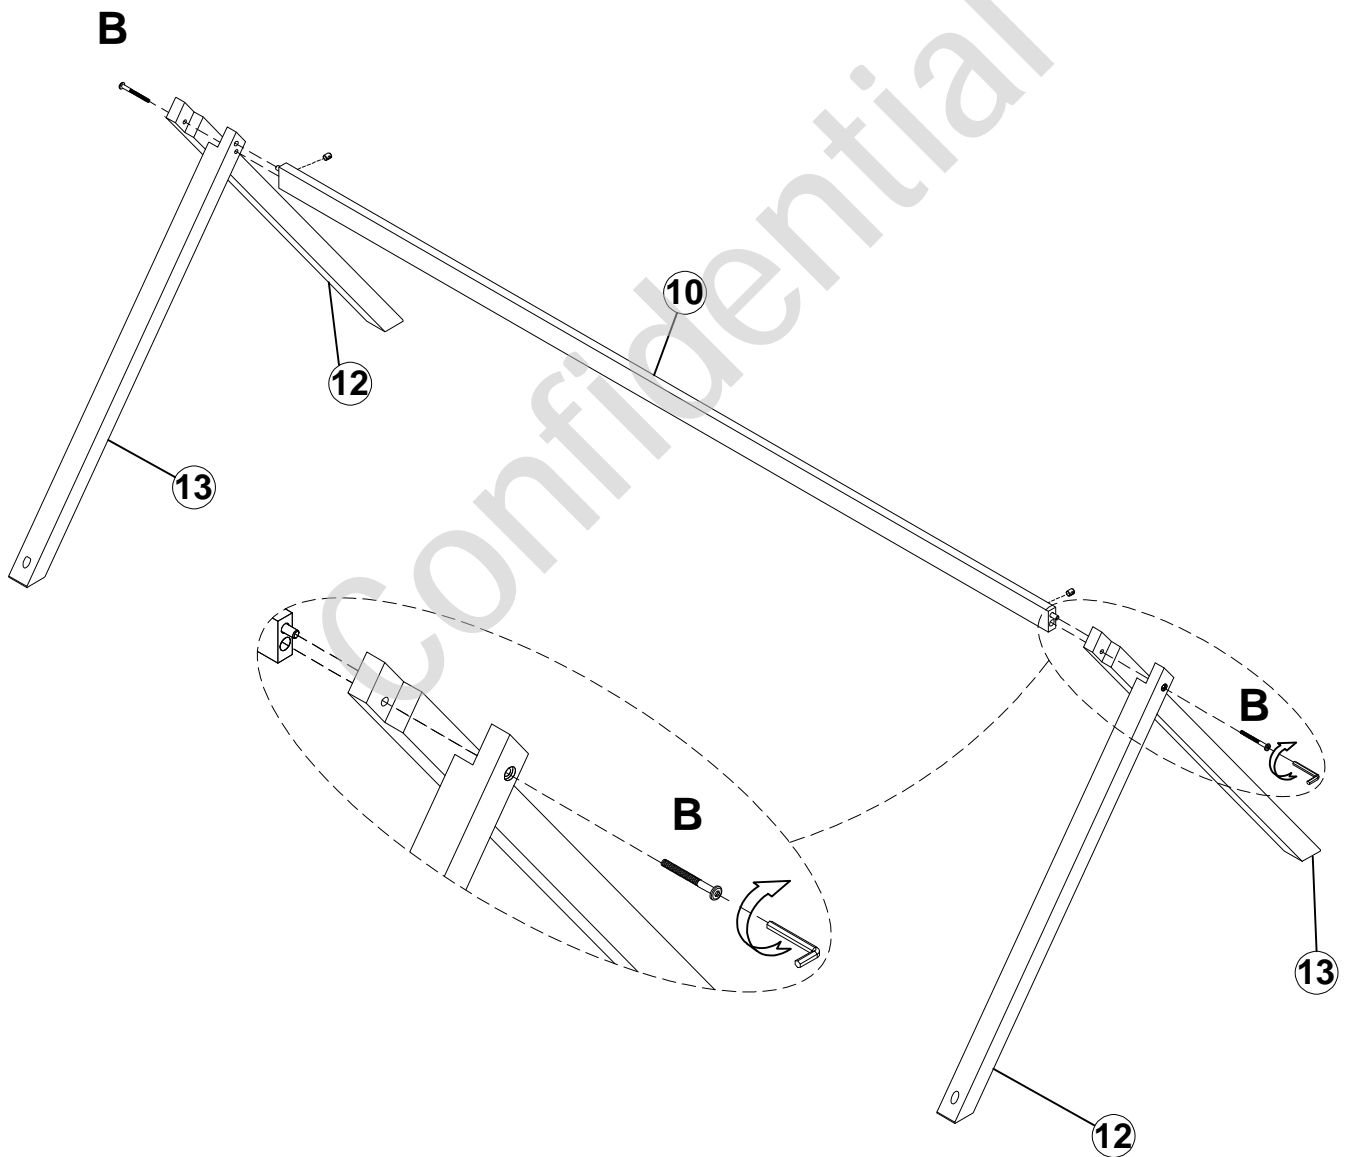

HARDWARE LIST LISTE DE MATÉRIEL

A	Ø8X30mm 	24PCS	F	Ø6.5*50mm 	4PCS
B	M6*75mm 	28PCS	G	Light strip bande lumineuse 	1PC
C	Ø4X30mm 	4PCS	J	Hexagonal lock serrure hexagonale 	1PC
D	Ø4X25mm 	24PC			

ASSEMBLY TOOLS REQUIRED (NOT INCLUDED)
OUTILS D'ASSEMBLAGE REQUIS (NON INCLUS)

B M6*75mm  12 PCS

ASSEMBLY INSTRUCTIONS INSTRUCTIONS DE MONTAGE

STEP 3 ÉTAPE 3

A	$\varnothing 8 \times 30 \text{mm}$	12 pcs	C	$\varnothing 4 \times 30 \text{mm}$	4 pcs
----------	-------------------------------------	--------	----------	-------------------------------------	-------

ASSEMBLY INSTRUCTIONS INSTRUCTIONS DE MONTAGE

STEP 4 ÉTAPE 4

B

M6*75mm

14 PCS

ASSEMBLY INSTRUCTIONS INSTRUCTIONS DE MONTAGE

STEP 5 ÉTAPE 5

ASSEMBLY INSTRUCTIONS INSTRUCTIONS DE MONTAGE

STEP 6 ÉTAPE 6

B

M6*75mm

2 pcs

ASSEMBLY INSTRUCTIONS INSTRUCTIONS DE MONTAGE

STEP 7 ÉTAPE 7

F Ø6.5*50mm  4 pcs

LIGHT STRIP INSTALLATION - OPTION 1
INSTALLATION DE LISTE DE BANDES - OPPTION1