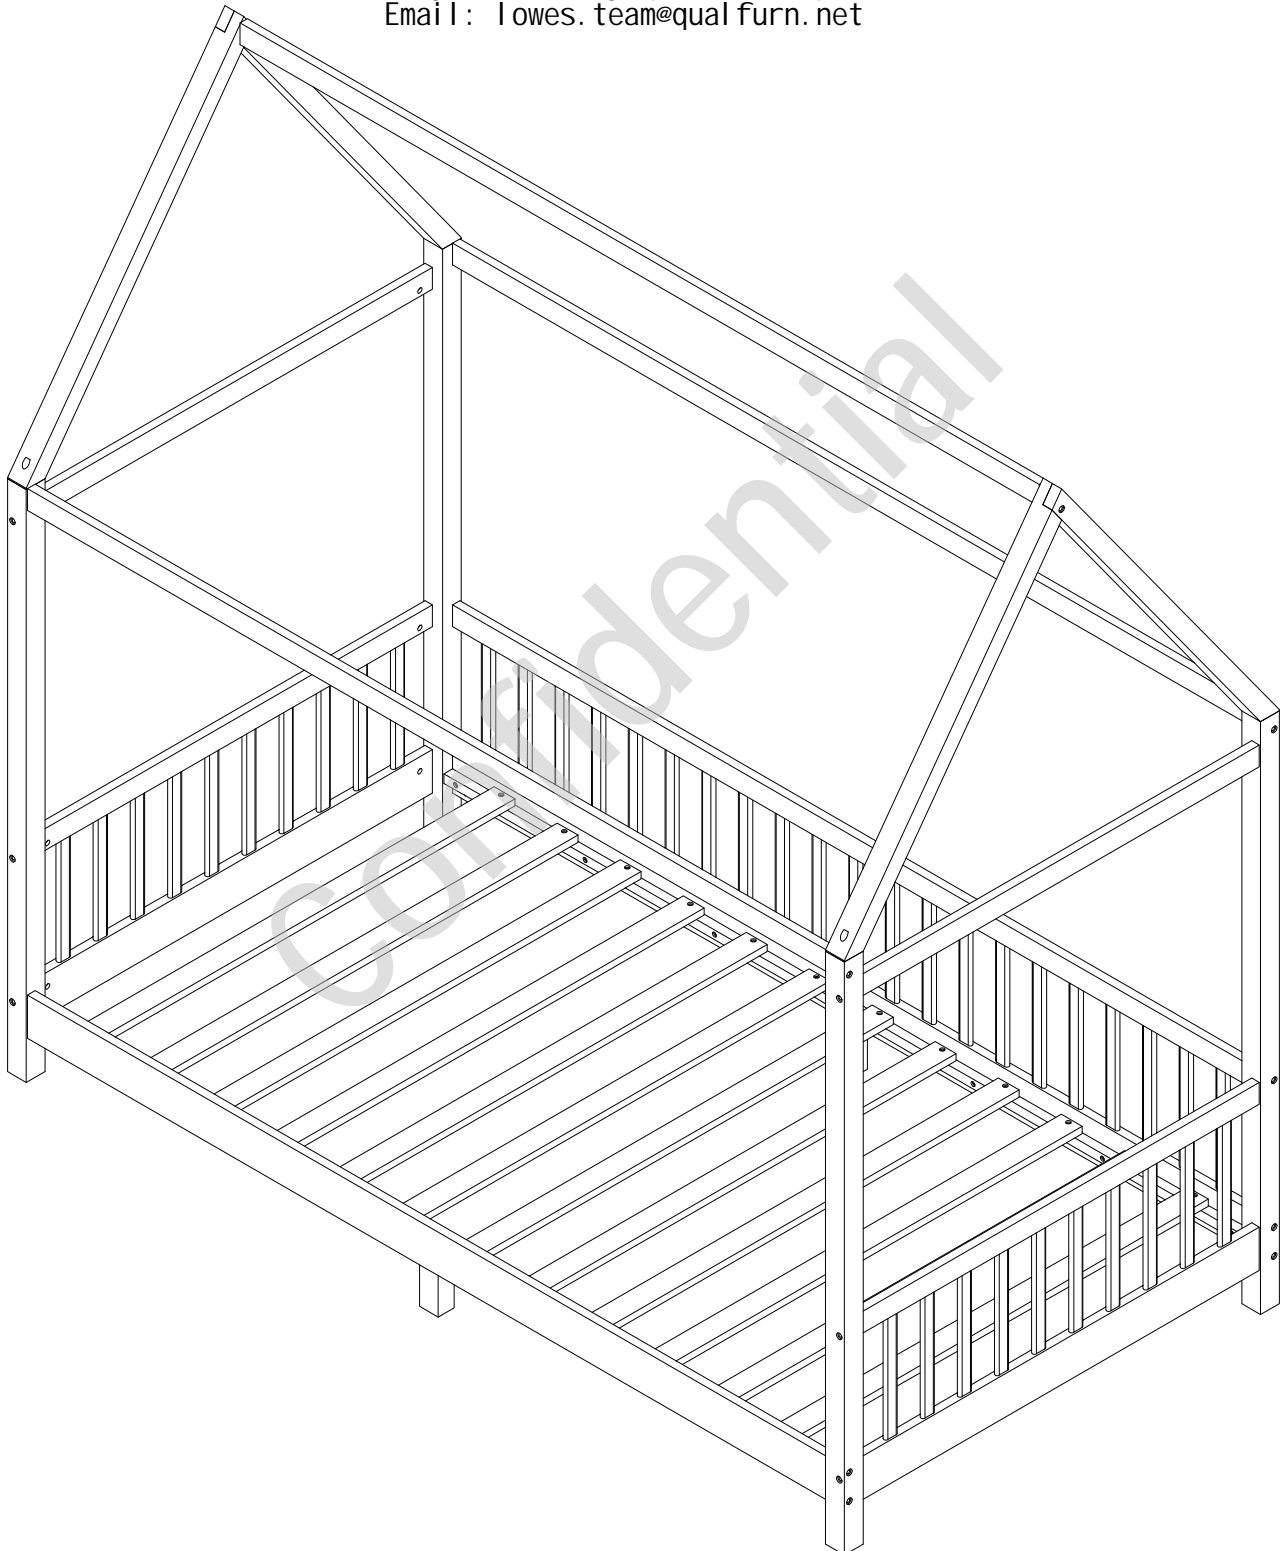

HOUSE BED - FULL LIT MAISON - FULL

N709P177524K

If you have any questions, please feel free to contact us.
Email: lowes.team@qualfurn.net

ASSEMBLY INSTRUCTIONS INSTRUCTIONS DE MONTAGE

PARTS LIST LISTE DES PIÈCES

1	Bed side frame cadre de côté de lit 	2pcs	8	Front side rails barrières latérales avant 	1pc
2	Cross bars on the hip frame barres transversales sur le cadre de hanche 	2pcs	9	Middle leg LED du milieu 	2pcs
3	Left back leg jambe arrière gauche 	1pc	10	Front and back bar barre avant et arrière 	3pcs
4	Left front leg jambe avant gauche 	1pc	11	Slats lattes 	12pcs
5	Right back leg jambe arrière droite 	1pc	12	Roof bar front left and rear right barres de toit avant gauche et arrière droite 	2pcs
6	Right front leg jambe avant droite 	1pc	13	Roof bar front right and rear left barre de toit avant droite et arrière gauche 	2pcs
7	Bed back frame cadre de dossier de lit 	1pc			