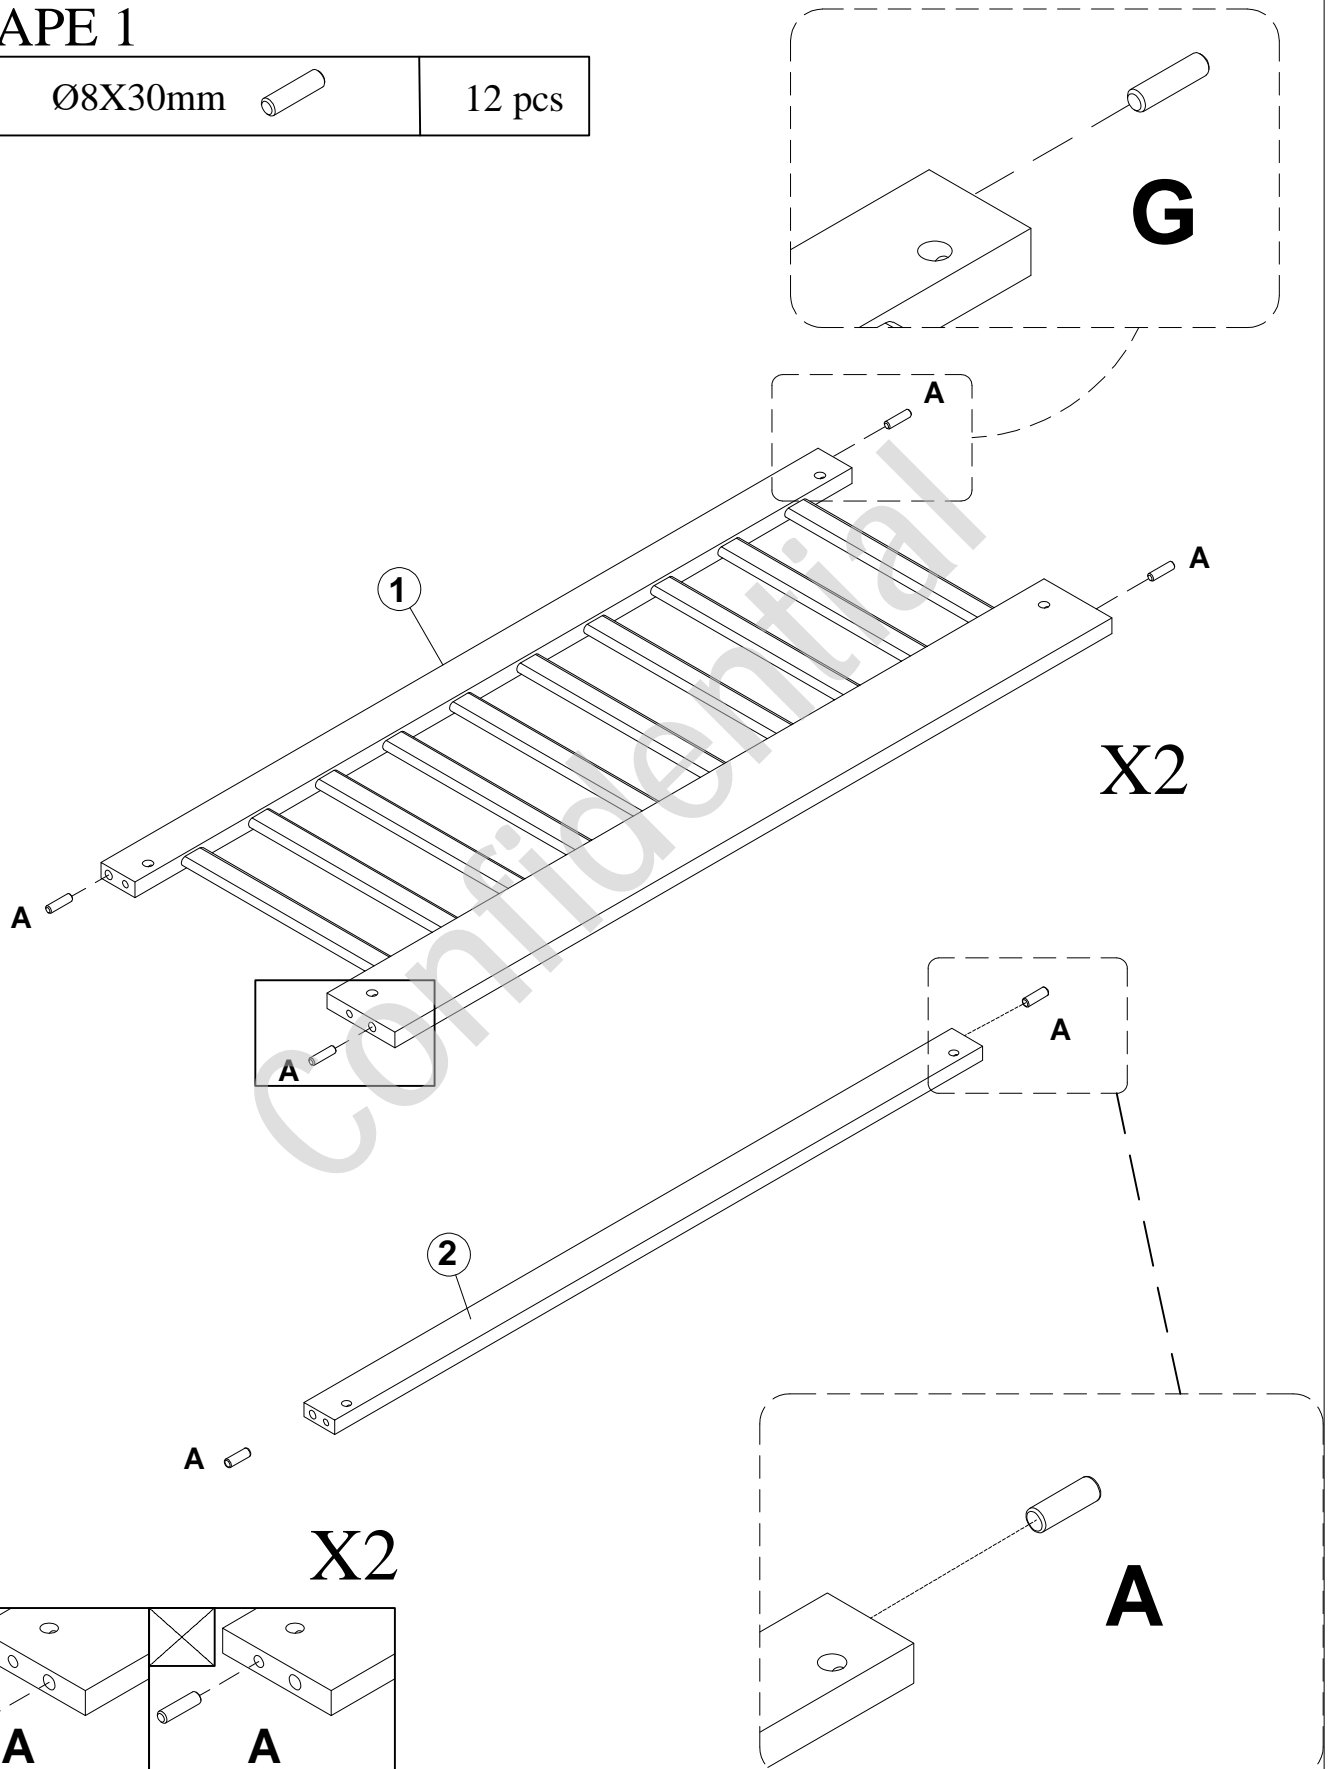

1	Bed side frame cadre de côté de lit 	2pcs	8	Front side rails barrières latérales avant 	1pc
2	Cross bars on the hip frame barres transversales sur le cadre de hanche 	2pcs	9	Middle leg LED du milieu 	2pcs
3	Left back leg jambe arrière gauche 	1pc	10	Front and back bar barre avant et arrière 	3pcs
4	Left front leg jambe avant gauche 	1pc	11	Slats lattes 	12pcs
5	Right back leg jambe arrière droite 	1pc	12	Roof bar front left and rear right barres de toit avant gauche et arrière droite 	2pcs
6	Right front leg jambe avant droite 	1pc	13	Roof bar front right and rear left barre de toit avant droite et arrière gauche 	2pcs
7	Bed back frame cadre de dossier de lit 	1pc			

HARDWARE LIST LISTE DE MATÉRIEL

A	Ø8X30mm 	24PCS	F	Ø6.5*50mm 	4PCS
B	M6*75mm 	28PCS	G	Light strip bande lumineuse 	1PC
C	Ø4X30mm 	4PCS	J	Hexagonal lock serrure hexagonale 	1PC
D	Ø4X25mm 	24PC			

ASSEMBLY TOOLS REQUIRED (NOT INCLUDED)
OUTILS D'ASSEMBLAGE REQUIS (NON INCLUS)

ASSEMBLY INSTRUCTIONS

INSTRUCTIONS DE MONTAGE

ASSEMBLY INSTRUCTIONS INSTRUCTIONS DE MONTAGE

STEP 1 ÉTAPE 1

A	Ø8X30mm 	12 pcs
----------	---	--------

ASSEMBLY INSTRUCTIONS INSTRUCTIONS DE MONTAGE

STEP 2 ÉTAPE 2