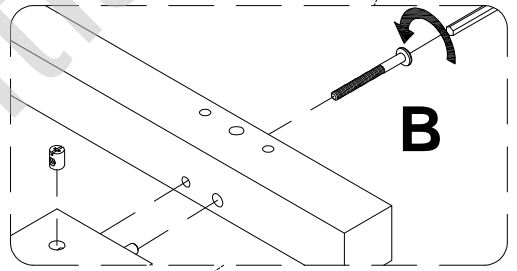

HARDWARE LIST LISTE DE MATÉRIEL

A	Ø8X30mm 	24PCS	F	Ø6.5*50mm 	4PCS
B	M6*75mm 	28PCS	G	Light strip bande lumineuse 	1PC
C	Ø4X30mm 	4PCS	J	Hexagonal lock serrure hexagonale 	1PC
D	Ø4X25mm 	24PC			

ASSEMBLY TOOLS REQUIRED (NOT INCLUDED)
OUTILS D'ASSEMBLAGE REQUIS (NON INCLUS)

ASSEMBLY INSTRUCTIONS

INSTRUCTIONS DE MONTAGE

ASSEMBLY INSTRUCTIONS INSTRUCTIONS DE MONTAGE

STEP 1 ÉTAPE 1

A	Ø8X30mm 	12 pcs
----------	---	--------

ASSEMBLY INSTRUCTIONS INSTRUCTIONS DE MONTAGE

STEP 2 ÉTAPE 2

B M6*75mm  12 PCS

ASSEMBLY INSTRUCTIONS INSTRUCTIONS DE MONTAGE

STEP 3 ÉTAPE 3

A	$\varnothing 8 \times 30 \text{mm}$	12 pcs	C	$\varnothing 4 \times 30 \text{mm}$	4 pcs
----------	-------------------------------------	--------	----------	-------------------------------------	-------