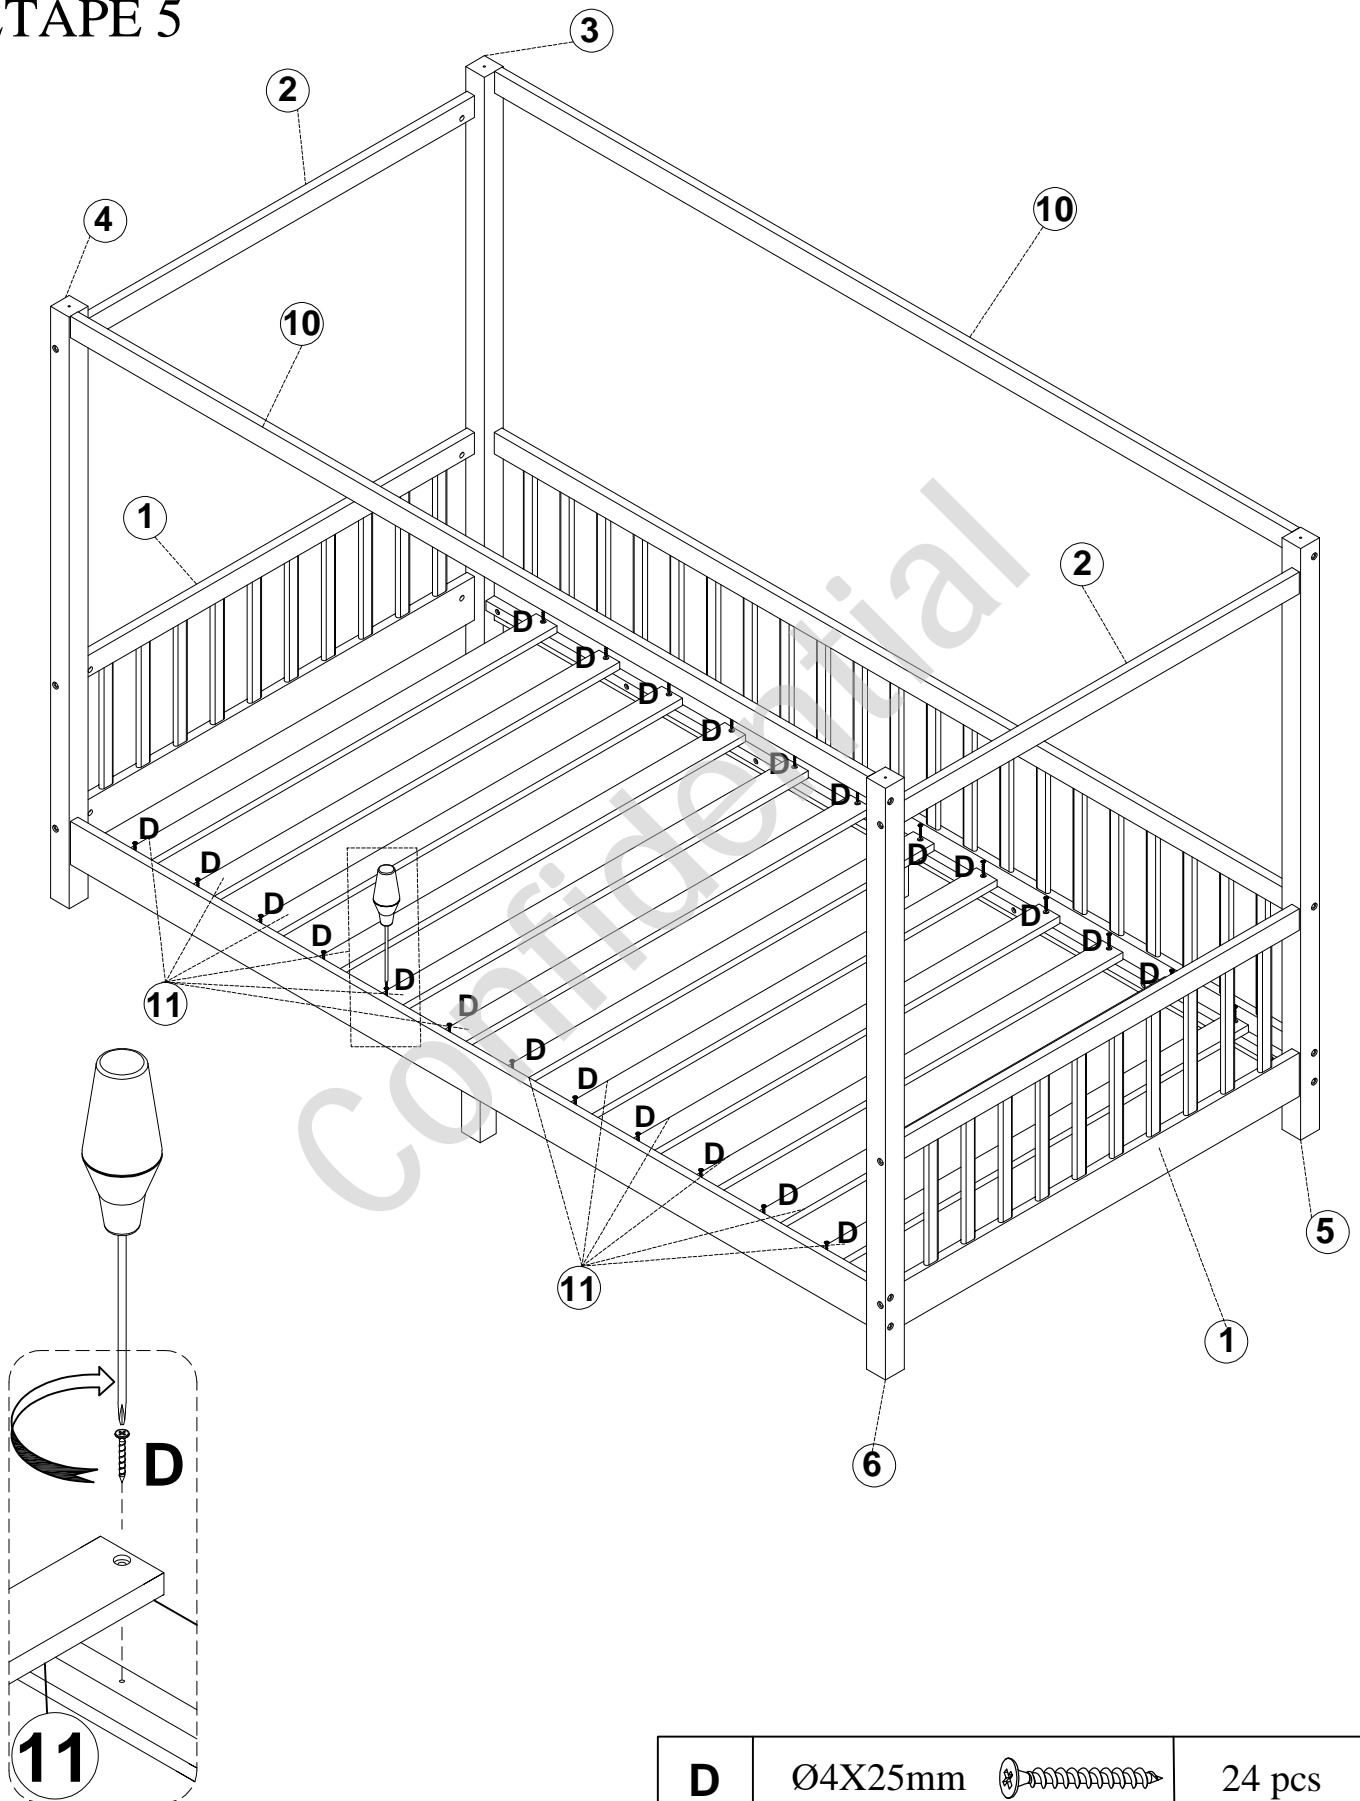

1	Bed side frame cadre de côté de lit 	2pcs	8	Front side rails barrières latérales avant 	1pc
2	Cross bars on the hip frame barres transversales sur le cadre de hanche 	2pcs	9	Middle leg LED du milieu 	2pcs
3	Left back leg jambe arrière gauche 	1pc	10	Front and back bar barre avant et arrière 	3pcs
4	Left front leg jambe avant gauche 	1pc	11	Slats lattes 	12pcs
5	Right back leg jambe arrière droite 	1pc	12	Roof bar front left and rear right barres de toit avant gauche et arrière droite 	2pcs
6	Right front leg jambe avant droite 	1pc	13	Roof bar front right and rear left barre de toit avant droite et arrière gauche 	2pcs
7	Bed back frame cadre de dossier de lit 	1pc			

HARDWARE LIST LISTE DE MATÉRIEL

A	Ø8X30mm 	24PCS	F	Ø6.5*50mm 	4PCS
B	M6*75mm 	28PCS	G	Light strip bande lumineuse 	1PC
C	Ø4X30mm 	4PCS	J	Hexagonal lock serrure hexagonale 	1PC
D	Ø4X25mm 	24PC			

ASSEMBLY TOOLS REQUIRED (NOT INCLUDED)
OUTILS D'ASSEMBLAGE REQUIS (NON INCLUS)

ASSEMBLY INSTRUCTIONS INSTRUCTIONS DE MONTAGE

STEP 4 ÉTAPE 4

B

M6*75mm

14 PCS

ASSEMBLY INSTRUCTIONS INSTRUCTIONS DE MONTAGE

STEP 5 ÉTAPE 5

ASSEMBLY INSTRUCTIONS INSTRUCTIONS DE MONTAGE

STEP 6 ÉTAPE 6

B

M6*75mm

2 pcs

ASSEMBLY INSTRUCTIONS INSTRUCTIONS DE MONTAGE

STEP 7 ÉTAPE 7

F Ø6.5*50mm  4 pcs

LIGHT STRIP INSTALLATION - OPTION 1
INSTALLATION DE LISTE DE BANDES - OPPTION1