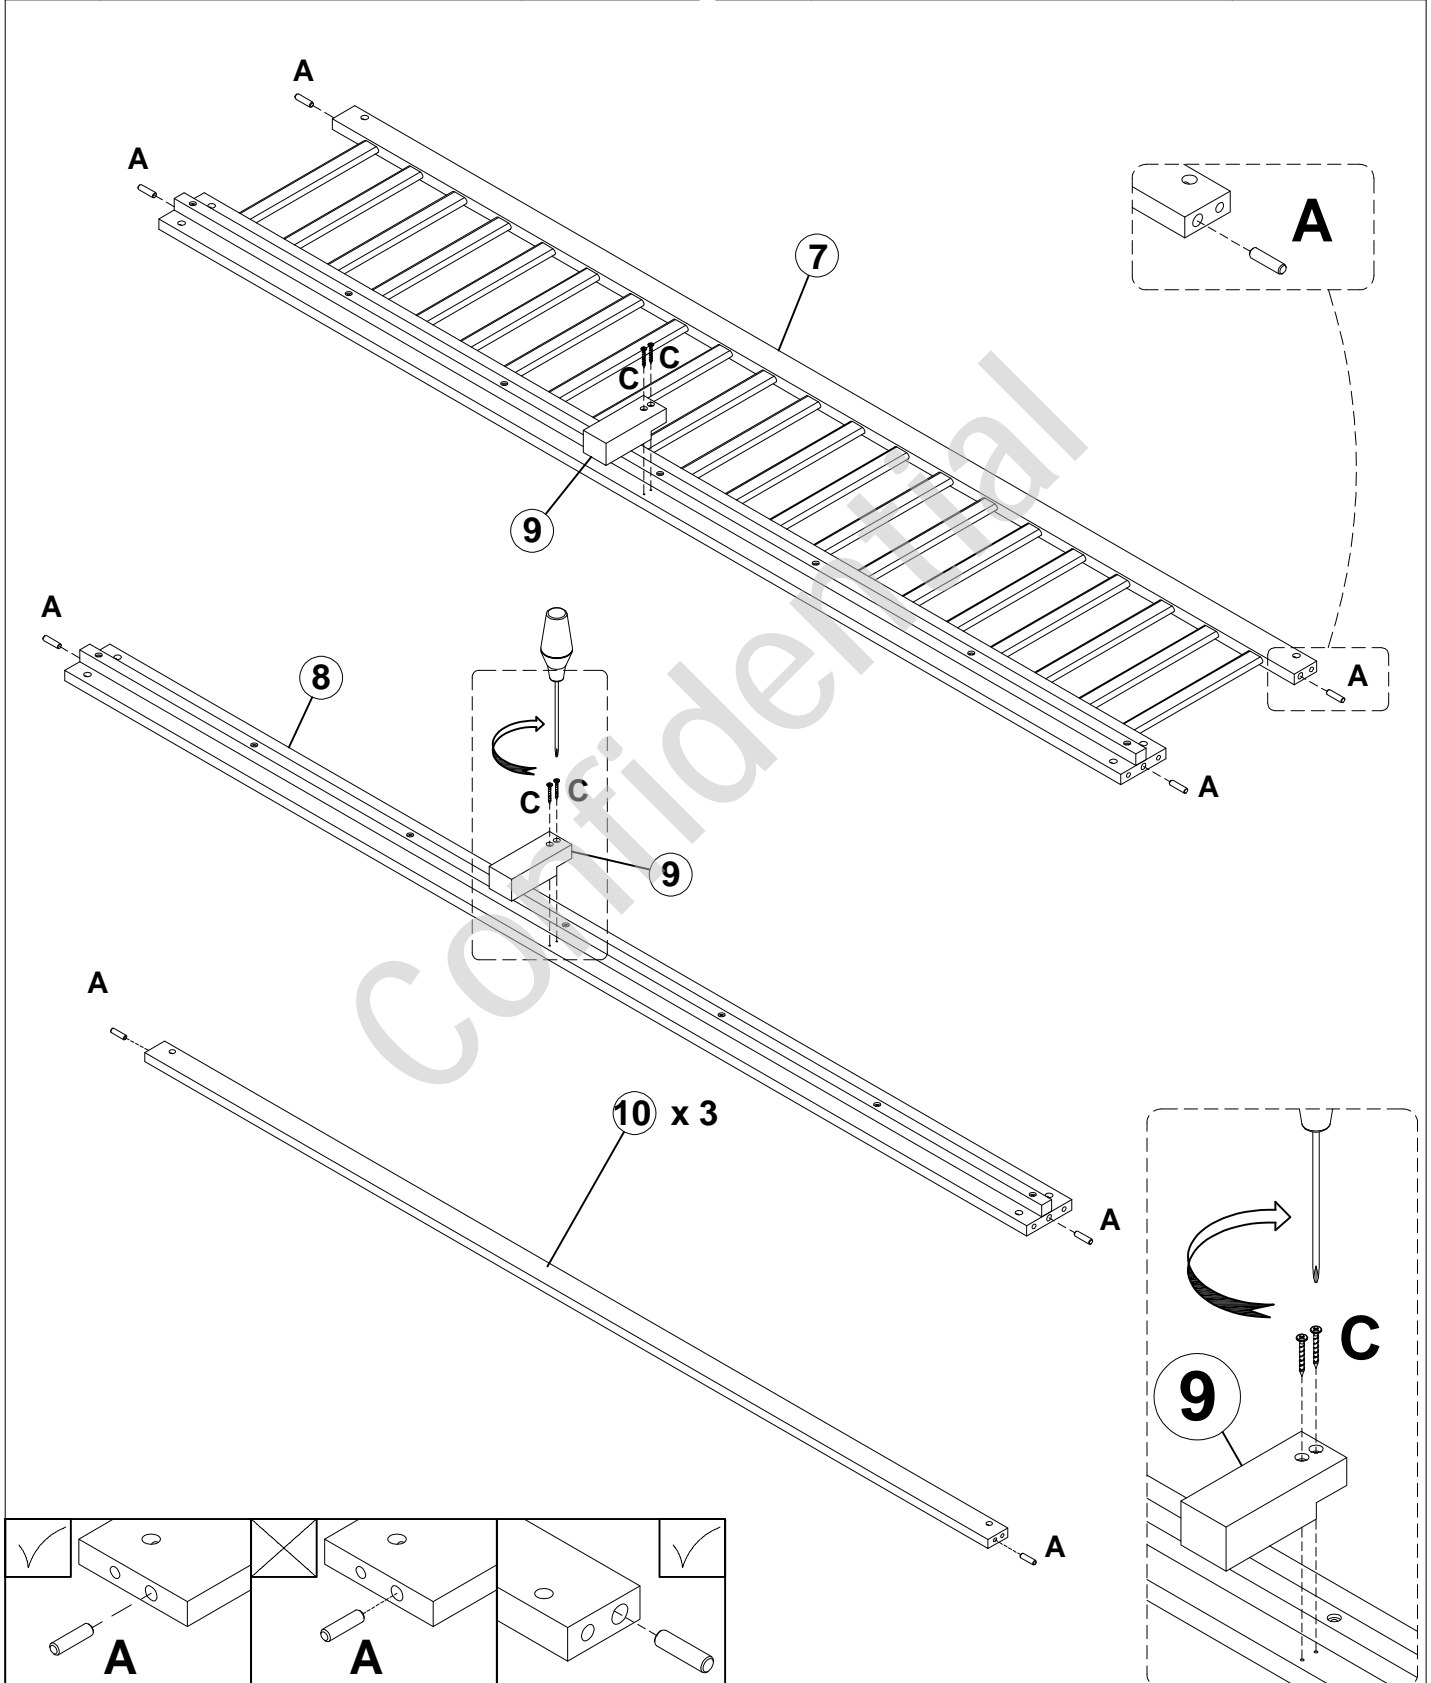

HARDWARE LIST LISTE DE MATÉRIEL

A	Ø8X30mm 	24PCS	F	Ø6.5*50mm 	4PCS
B	M6*75mm 	28PCS	G	Light strip bande lumineuse 	1PC
C	Ø4X30mm 	4PCS	J	Hexagonal lock serrure hexagonale 	1PC
D	Ø4X25mm 	24PC			

ASSEMBLY TOOLS REQUIRED (NOT INCLUDED)
OUTILS D'ASSEMBLAGE REQUIS (NON INCLUS)

ASSEMBLY INSTRUCTIONS

INSTRUCTIONS DE MONTAGE

ASSEMBLY INSTRUCTIONS INSTRUCTIONS DE MONTAGE

STEP 1 ÉTAPE 1

A	Ø8X30mm 	12 pcs
----------	---	--------

ASSEMBLY INSTRUCTIONS INSTRUCTIONS DE MONTAGE

STEP 2 ÉTAPE 2

B M6*75mm  12 PCS

ASSEMBLY INSTRUCTIONS INSTRUCTIONS DE MONTAGE

STEP 3 ÉTAPE 3

A	$\varnothing 8 \times 30 \text{mm}$	12 pcs	C	$\varnothing 4 \times 30 \text{mm}$	4 pcs
----------	-------------------------------------	--------	----------	-------------------------------------	-------

STEP 6 ÉTAPE 6

B

M6*75mm

2 pcs

ASSEMBLY INSTRUCTIONS INSTRUCTIONS DE MONTAGE

STEP 7 ÉTAPE 7

F Ø6.5*50mm  4 pcs

LIGHT STRIP INSTALLATION - OPTION 1
INSTALLATION DE LISTE DE BANDES - OPPTION1