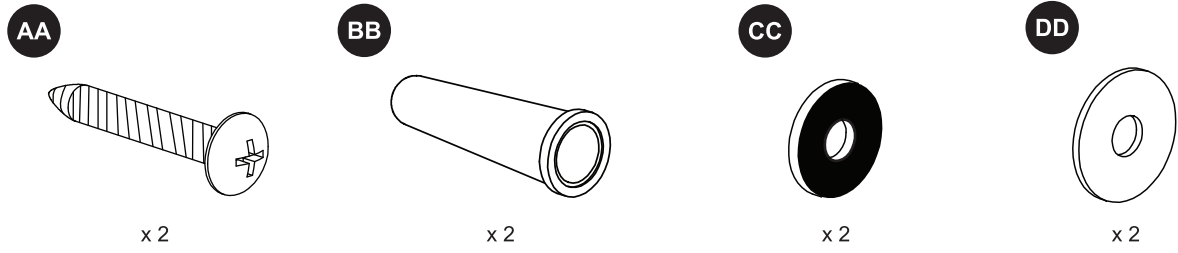

Estimated Assembly Time: 5 minutes

Tiempo estimado de ensamblaje: 5 minutos

TOOLS REQUIRED/HERRAMIENTAS NECESARIAS:

PACKAGE CONTENTS/CONTENIDO DEL PAQUETE

HARDWARE CONTENTS/ADITAMENTOS

INSTALLATION OVERVIEW/DESCRIPCIÓN GENERAL DE LA INSTALACIÓN