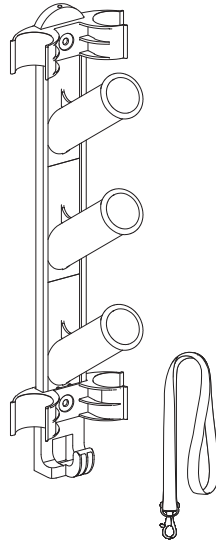

ITEM/ARTÍCULO #7152819
MODEL/MODELO #PH267-PS

POLE AND ACCESSORY HANGER POSTE Y COLGADOR DE ACCESORIOS

DF25260

Questions, problems or missing parts?
Before returning, contact us on:
866-389-8827, 8 a.m. - 8 p.m., EST, Monday - Sunday or ascs@lowes.com.
¿Preguntas, problemas o piezas faltantes?
Antes de volver a la tienda, póngase en contacto al:
866-389-8827, de lunes a domingo de 8 a.m. a 8 p.m., hora estándar del Este,
o en ascs@lowes.com.