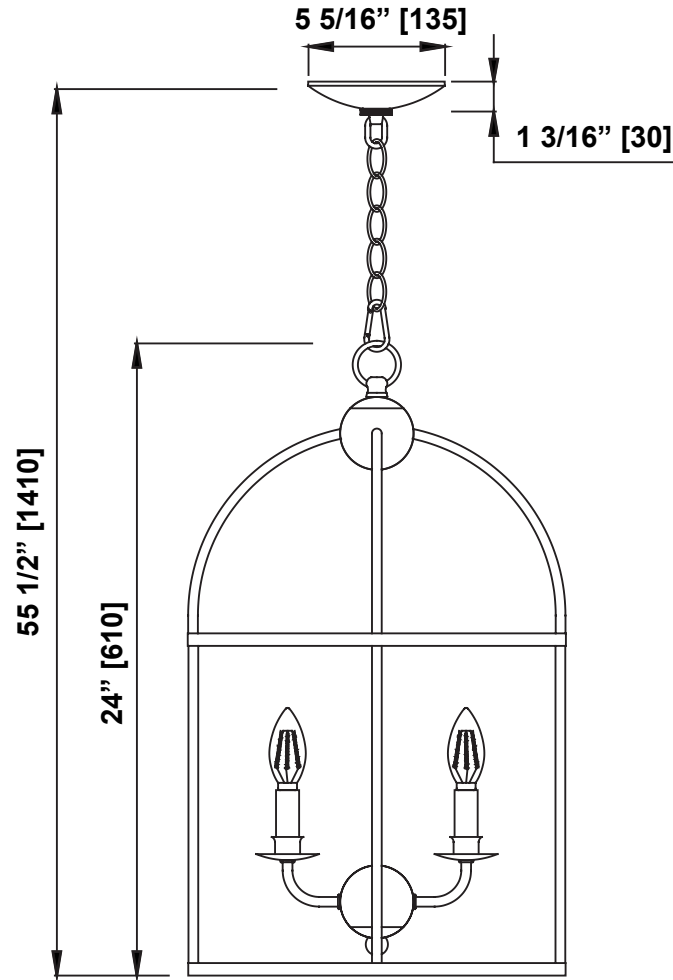

# VINCE PENDANT 4LT OVEL 218

Measures: inch [millimeter]  
Mesures: pouce [millimètre]  
Medidas: pulgadas [milímetros]