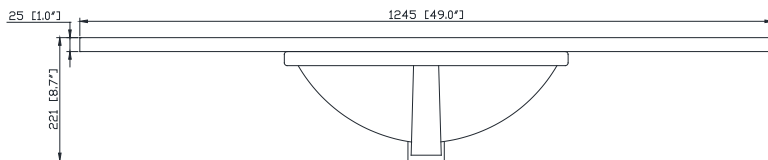

Colors / Couleurs

- Chilled Gray / Gris frais
- White / Blanc
- Navy Blue / Bleu marine

Nominal Dimension / Dimension Nominale

- 47.9W x 21D x 34H inches | 1216 x 533 x 864 mm

Caractéristiques

- Marco de madera de álamo sólido, chapa de álamo MDF
- 4 puertas de cierre suave
- 3 cajones de cierre suave
- Hardware de acabado de níquel cepillado (CG y WT)
- Hardware de acabado de oro mate (NB)
- Niveladores de altura ajustables

- 25mm thickness top material
- Pre-installed with rectangular sink CUM20WT-R
- Top pre-drilled for 8" widespread faucet
- 4" backsplash included

Colors / Couleurs

- Cala White / Cala Blanc
- Carrara White / Blanc de Carrare

Caractéristiques

- Matériau supérieur de 25 mm d'épaisseur
- Pré-installé avec évier rectangulaire CUM20WT-R
- Dessus pré-percé pour un robinet large de 8 po
- Dossier de 4" inclus

Nominal Dimension / Dimension Nominale

- 49W x 22D x 8.7H inches | 1245 x 560 x 221mm

Product Diagrams / Diagrammes Produit

Top / Haut

Front / De face

Side / Côté