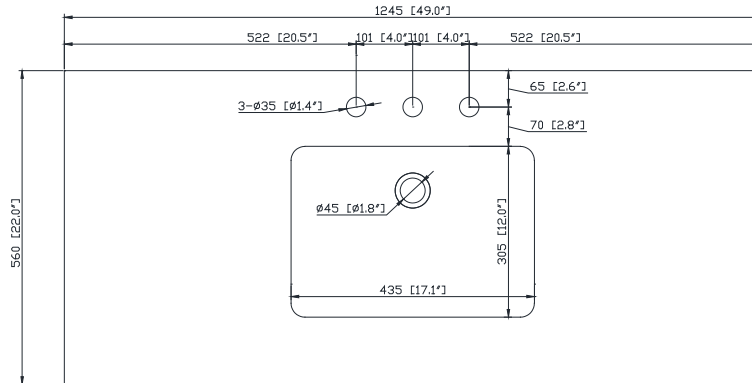

Colors / Couleurs

- Chilled Gray / Gris frais
- White / Blanc
- Navy Blue / Bleu marine

Nominal Dimension / Dimension Nominale

- 47.9W x 21D x 34H inches | 1216 x 533 x 864 mm

Caractéristiques

- Marco de madera de álamo sólido, chapa de álamo MDF
- 4 puertas de cierre suave
- 3 cajones de cierre suave
- Hardware de acabado de níquel cepillado (CG y WT)
- Hardware de acabado de oro mate (NB)
- Niveladores de altura ajustables

- 25mm thickness top material
- Pre-installed with rectangular sink CUM20WT-R
- Top pre-drilled for 8" widespread faucet
- 4" backsplash included

Colors / Couleurs

- Cala White / Cala Blanc
- Carrara White / Blanc de Carrare

Caractéristiques

- Matériau supérieur de 25 mm d'épaisseur
- Pré-installé avec évier rectangulaire CUM20WT-R
- Dessus pré-percé pour un robinet large de 8 po
- Dossier de 4" inclus

Nominal Dimension / Dimension Nominale

- 49W x 22D x 8.7H inches | 1245 x 560 x 221mm

Product Diagrams / Diagrammes Produit

Top / Haut

Front / De face

Side / Côté