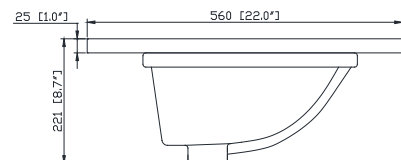

Colors / Couleurs

- Chilled Gray / Gris frais
- White / Blanc
- Navy Blue / Bleu marine

Nominal Dimension / Dimension Nominale

- 47.9W x 21D x 34H inches | 1216 x 533 x 864 mm

Caractéristiques

- Marco de madera de álamo sólido, chapa de álamo MDF
- 4 puertas de cierre suave
- 3 cajones de cierre suave
- Hardware de acabado de níquel cepillado (CG y WT)
- Hardware de acabado de oro mate (NB)
- Niveladores de altura ajustables

Caractéristiques

- Matériau supérieur de 25 mm d'épaisseur
- Pré-installé avec évier rectangulaire CUM20WT-R
- Dessus pré-percé pour un robinet large de 8 po
- Dossier de 4" inclus

Nominal Dimension / Dimension Nominale

- 49W x 22D x 8.7H inches | 1245 x 560 x 221mm

Product Diagrams / Diagrammes Produit

Top / Haut

Front / De face

Side / Côté