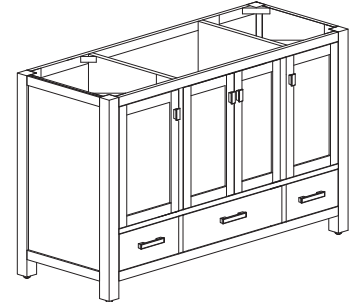

Colors / Couleurs

- Chilled Gray / Gris frais
- White / Blanc
- Navy Blue / Bleu marine

Nominal Dimension / Dimension Nominale

- 47.9W x 21D x 34H inches | 1216 x 533 x 864 mm

Caractéristiques

- Marco de madera de álamo sólido, chapa de álamo MDF
- 4 puertas de cierre suave
- 3 cajones de cierre suave
- Hardware de acabado de níquel cepillado (CG y WT)
- Hardware de acabado de oro mate (NB)
- Niveladores de altura ajustables

Product Diagrams / Diagrammes Produit

Front / Devant

Back / Derrière

Side / Côté

Top / Haut

Avanity

EUT49CW-RS
SUT49CW-RS

Features

Caractéristiques

- Matériau supérieur de 25 mm d'épaisseur
- Pré-installé avec évier rectangulaire CUM20WT-R
- Dessus pré-percé pour un robinet large de 8 po
- Dossier de 4" inclus

Nominal Dimension / Dimension Nominale

- 49W x 22D x 8.7H inches | 1245 x 560 x 221mm

Product Diagrams / Diagrammes Produit

Top / Haut

Front / De face

Side / Côté