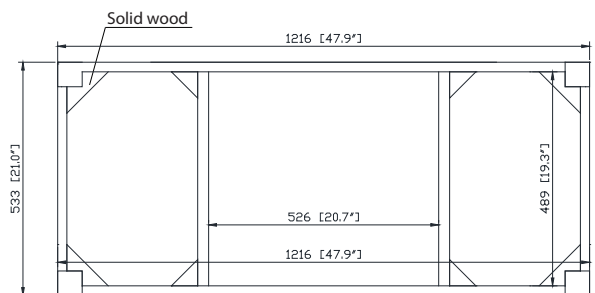

Avanity

MODERO-V48-CG
MODERO-V48-WT
MODERO-V48-NB

Features

- Solid poplar wood frame, Poplar veneer MDF
- 4 soft-close doors
- 3 soft-close drawers
- Brushed nickel finish hardware (CG & WT)
- Matte gold finish hardware (NB)
- Adjustable height levelers

Colors / Couleurs

- Chilled Gray / Gris frais
- White / Blanc
- Navy Blue / Bleu marine

Nominal Dimension / Dimension Nominale

- 47.9W x 21D x 34H inches | 1216 x 533 x 864 mm

Caractéristiques

- Marco de madera de álamo sólido, chapa de álamo MDF
- 4 puertas de cierre suave
- 3 cajones de cierre suave
- Hardware de acabado de níquel cepillado (CG y WT)
- Hardware de acabado de oro mate (NB)
- Niveladores de altura ajustables

Product Diagrams / Diagrammes Produit

Top / Haut