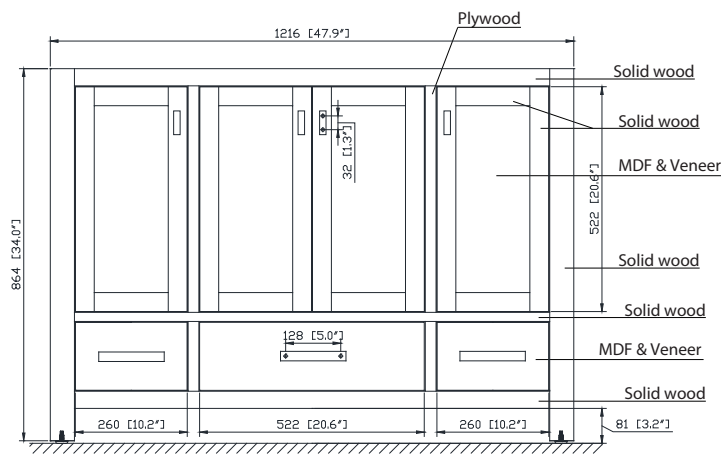

Colors / Couleurs

- Chilled Gray / Gris frais
- White / Blanc
- Navy Blue / Bleu marine

Nominal Dimension / Dimension Nominale

- 47.9W x 21D x 34H inches | 1216 x 533 x 864 mm

Caractéristiques

- Marco de madera de álamo sólido, chapa de álamo MDF
- 4 puertas de cierre suave
- 3 cajones de cierre suave
- Hardware de acabado de níquel cepillado (CG y WT)
- Hardware de acabado de oro mate (NB)
- Niveladores de altura ajustables

Product Diagrams / Diagrammes Produit

Front / Devant

Back / Derrière

Side / Côté

Top / Haut

Avanity

EUT49CW-RS
SUT49CW-RS

Features

Caractéristiques

- Matériau supérieur de 25 mm d'épaisseur
- Pré-installé avec évier rectangulaire CUM20WT-R
- Dessus pré-percé pour un robinet large de 8 po
- Dossier de 4" inclus

Nominal Dimension / Dimension Nominale

- 49W x 22D x 8.7H inches | 1245 x 560 x 221mm

Product Diagrams / Diagrammes Produit

Top / Haut

Front / De face

Side / Côté