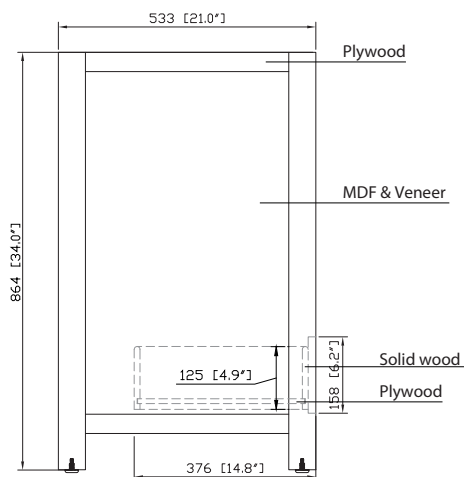

Colors / Couleurs

- Chilled Gray / Gris frais
- White / Blanc
- Navy Blue / Bleu marine

Nominal Dimension / Dimension Nominale

- 47.9W x 21D x 34H inches | 1216 x 533 x 864 mm

Caractéristiques

- Marco de madera de álamo sólido, chapa de álamo MDF
- 4 puertas de cierre suave
- 3 cajones de cierre suave
- Hardware de acabado de níquel cepillado (CG y WT)
- Hardware de acabado de oro mate (NB)
- Niveladores de altura ajustables

Product Diagrams / Diagrammes Produit

Front / Devant

Back / Derrière

Side / Côté

Top / Haut

Avanity

EUT49CW-RS
SUT49CW-RS

Features

Caractéristiques

- Matériau supérieur de 25 mm d'épaisseur
- Pré-installé avec évier rectangulaire CUM20WT-R
- Dessus pré-percé pour un robinet large de 8 po
- Dossier de 4" inclus

Nominal Dimension / Dimension Nominale

- 49W x 22D x 8.7H inches | 1245 x 560 x 221mm

Product Diagrams / Diagrammes Produit

Top / Haut

Front / De face

Side / Côté