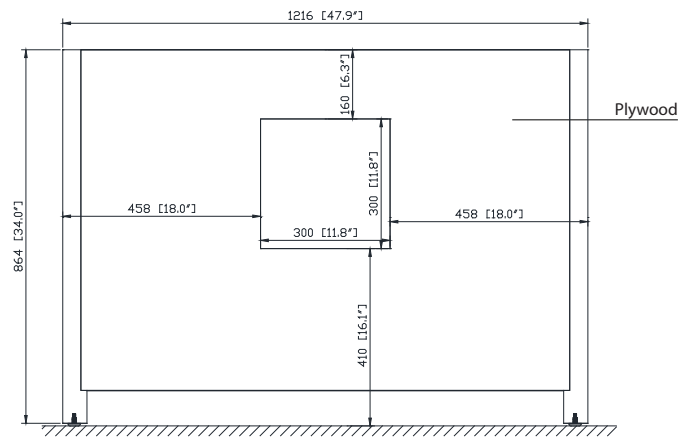

Back / Derrière