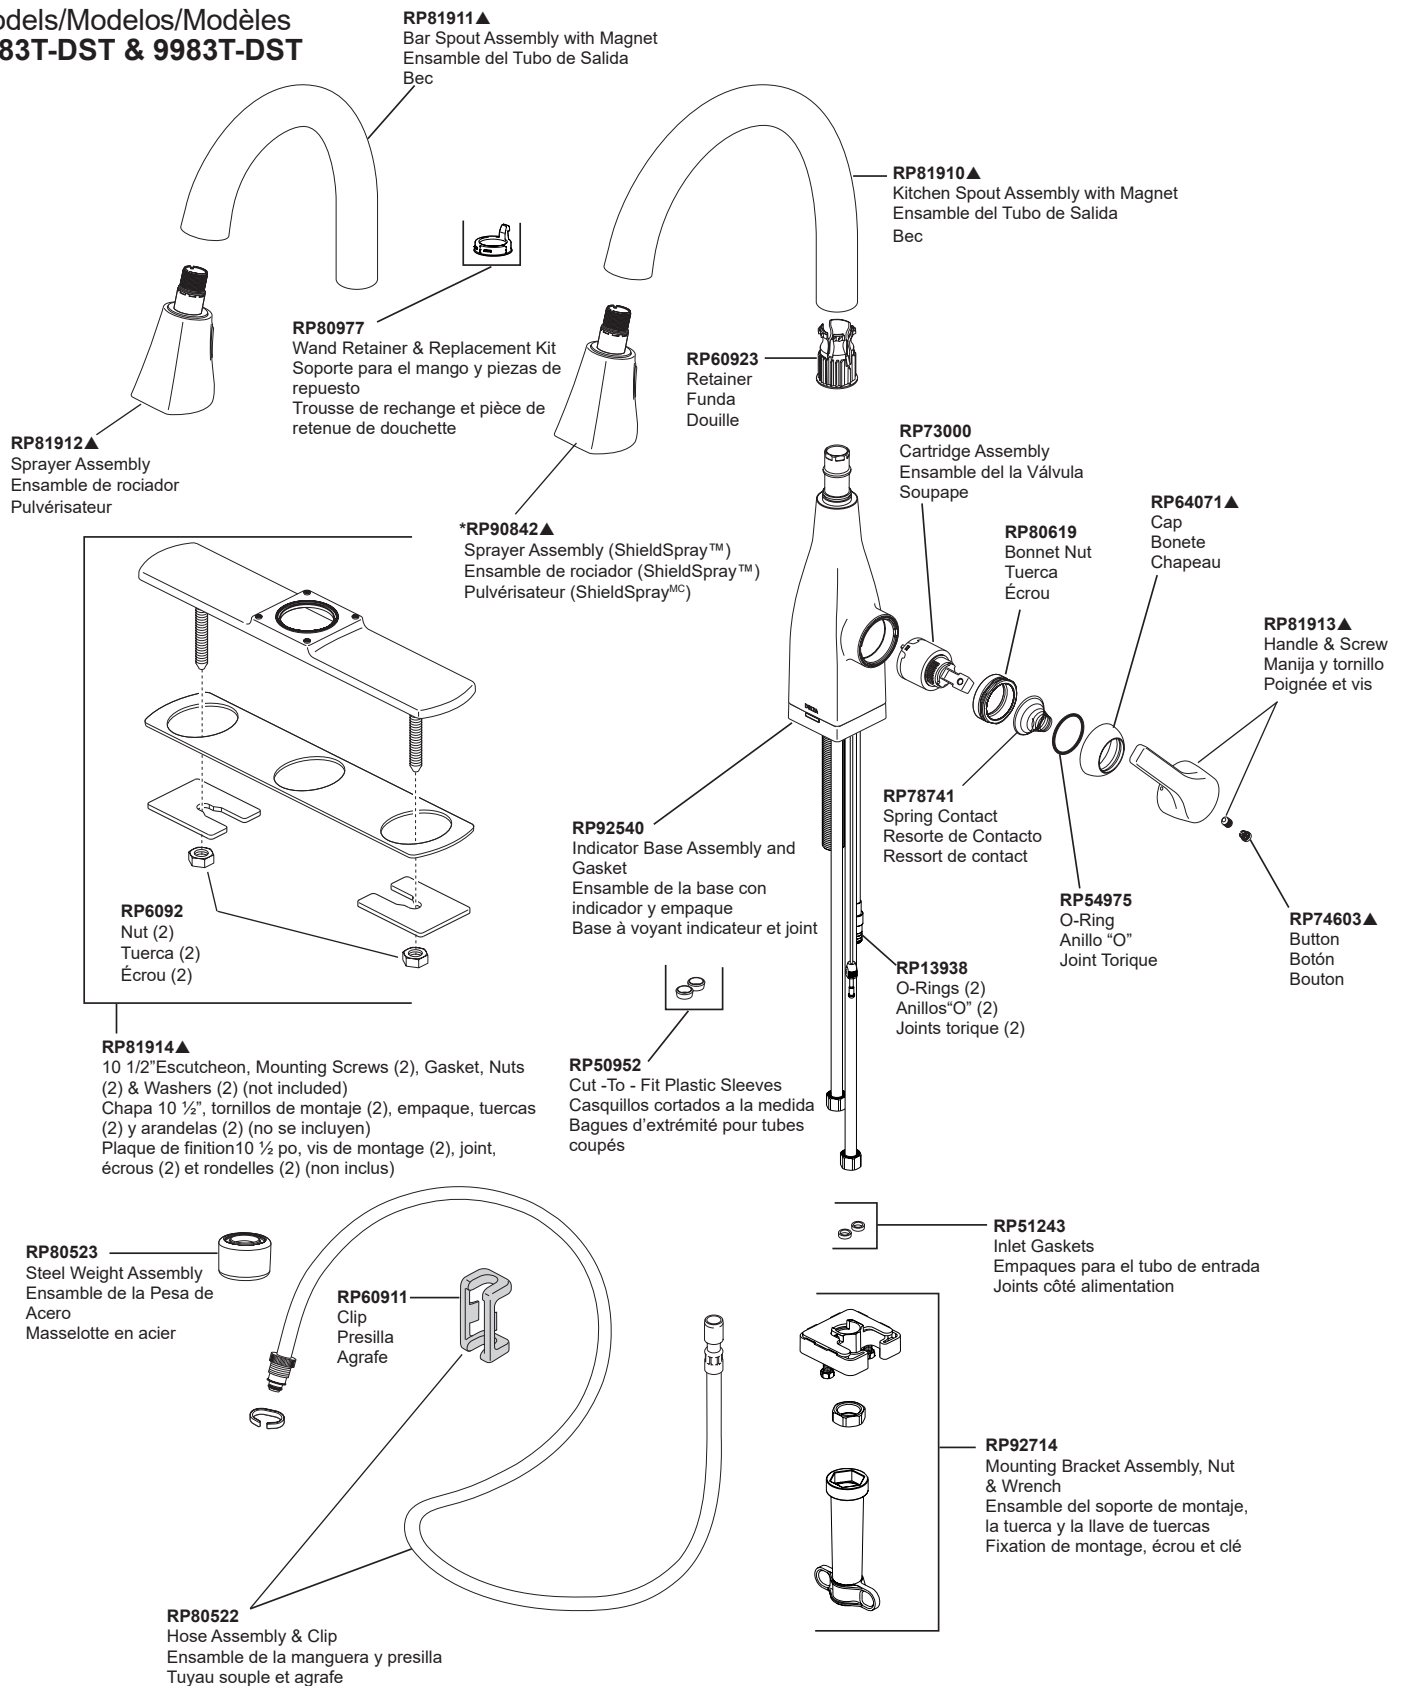

MATEO®

Models/Modelos/Modèles
9183T-DST & 9983T-DST

▲Specify Finish / Especificque el Acabado / Précisez le Fini

EP92546▲
Solenoid Assembly
Ensamble de Solenoide
Électrovanne

For PC, CZ, KS, AR & SS finishes, order **EP92546**
For BL & RB finishes, order **EP92546XX**

RP53468
Check Valves
Válvulas Checadoras
Clapets de non-retour

EP102157
9 Volt Power Supply
(Accessory Order Only)
Fuente de alimentación de 9 voltios
(Orden de accesorios solamente)
Alimentation électrique 9 volts
(L'accessoire seulement)