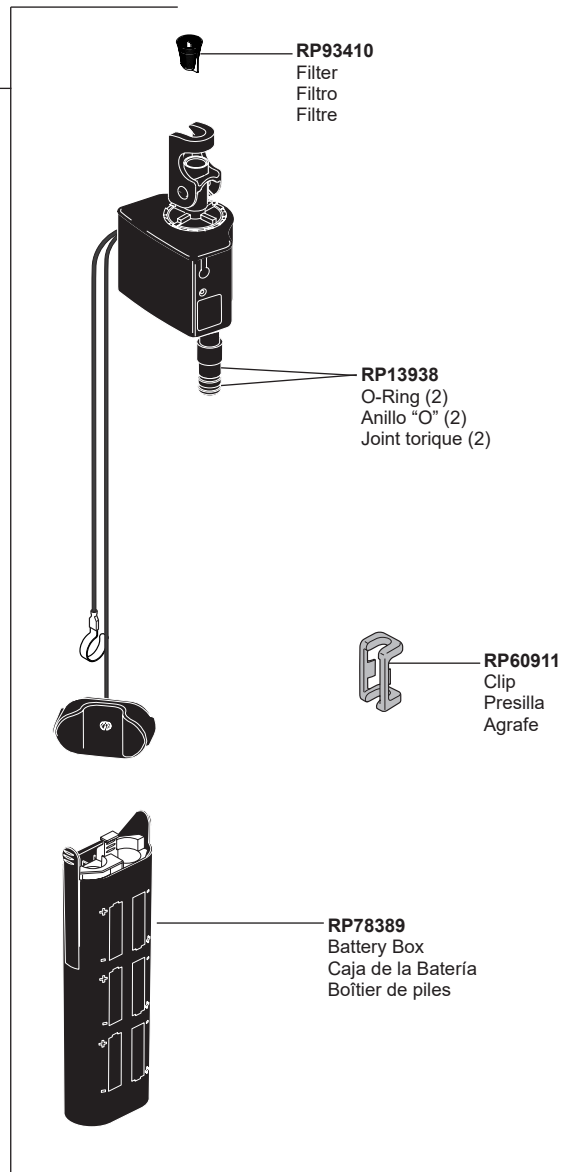

MATEO®

Models/Modelos/Modèles
9183T-DST & 9983T-DST

▲Specify Finish / Especificque el Acabado / Précisez le Fini

EP92546▲
Solenoid Assembly
Ensamble de Solenoide
Électrovanne

For PC, CZ, KS, AR & SS finishes, order **EP92546**
For BL & RB finishes, order **EP92546XX**

Para acabados en PC, CZ, KS, AR y SS, ordene **EP92546**
Para acabados en BL y RB, ordene **EP92546XX**

Pour les finis PC, CZ, KS, AR et SS, ordonner **EP92546**
Pour les finis BL et RB, ordonner **EP92546XX**

RP53468
Check Valves
Válvulas Checadoras
Clapets de non-retour

EP102157
9 Volt Power Supply
(Accessory Order Only)
Fuente de alimentación de 9 voltios
(Orden de accesorios solamente)
Alimentation électrique 9 volts
(L'accessoire seulement)

Other useful accessories that may be purchased separately.
Otros accesorios útiles que se pueden comprar por separado.
Autres accessoires utiles pouvant être achetés séparément.

RP63263

Adapters
3/8"-24 UNEF to 1/2"-20 UN &
3/8"-24 UNEF to 1/2"-14 NPSM
Adaptadors
3/8"-24 UNEF a 1/2"-20 UN &
3/8"-24 UNEF a 1/2"-14 NPSM
Adaptateurs
3/8 po-24 UNEF à 1/2 po-20 UN et
3/8 po-24 UNEF à 1/2 po-14 NPSM